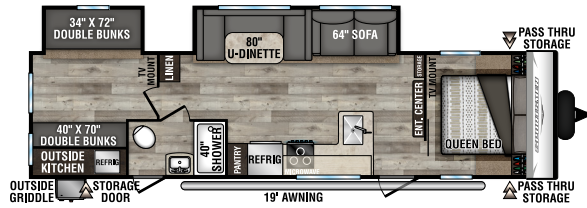

270BHSE

UWV - 4,990 | Exterior Length - 31' 5" | Sleeps - 9

270THSE - TOY HAULER

UWV - 5,420 | Exterior Length - 30' 10" | Sleeps - 6

271BKSE

UWV - 5,560 | Exterior Length - 30' 11" | Sleeps - 9

2022 SPORTSMEN SE

281BHSE UVW - 5,780 | Exterior Length - 32'7" | Sleeps - 9

301BHKSE UVW - 6,050 | Exterior Length - 32'10" | Sleeps - 10

301DBSE UVW - 5,920 | Exterior Length - 32'10" | Sleeps - 8

301RKSE UVW - 6,610 | Exterior Length - 34'5" | Sleeps - 5

303QBSE UVW - 7,270 | Exterior Length - 34'7" | Sleeps - 5

312BHKSE UVW - 6,900 | Exterior Length - 35'9" | Sleeps - 10

312FKSE UVW - 7,180 | Exterior Length - 35'5" | Sleeps - 4

332BHKSE UVW - 7,130 | Exterior Length - 37'3" | Sleeps - 10