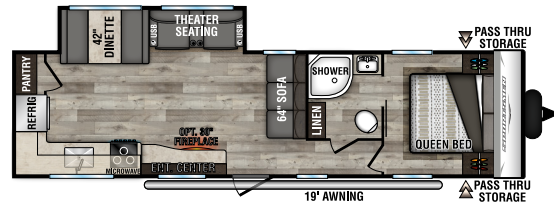

270BHSE

UWV - 4,990 | Exterior Length - 31' 5" | Sleeps - 9

270THSE - TOY HAULER

UWV - 5,420 | Exterior Length - 30' 10" | Sleeps - 6

271BKSE

UWV - 5,560 | Exterior Length - 30' 11" | Sleeps - 9

2022 SPORTSMEN SE

281BHSE UVW - 5,780 | Exterior Length - 32'7" | Sleeps - 9

301BHKSE UVW - 6,050 | Exterior Length - 32'10" | Sleeps - 10

301DBSE UVW - 5,920 | Exterior Length - 32'10" | Sleeps - 8

301RKSE UVW - 6,610 | Exterior Length - 34'5" | Sleeps - 5