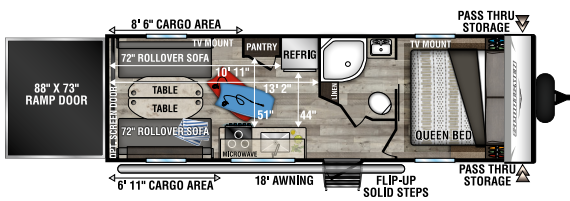

250THSE - TOY HAULER

UWV - 5,220 | Exterior Length - 29' 1" | Sleeps - 6

251RSSE

UWV - 5,330 | Exterior Length - 29' 7" | Sleeps - 6

260BHSE

UWV - 4,670 | Exterior Length - 28' 7" | Sleeps - 9

261BKSE

UWV - 5,780 | Exterior Length - 31' 7" | Sleeps - 9

270BHSE

UWV - 4,990 | Exterior Length - 31' 5" | Sleeps - 9

270THSE - TOY HAULER

UWV - 5,420 | Exterior Length - 30' 10" | Sleeps - 6

271BKSE

UWV - 5,560 | Exterior Length - 30' 11" | Sleeps - 9

2022 SPORTSMEN SE

281BHSE UVW - 5,780 | Exterior Length - 32'7" | Sleeps - 9

301BHKSE UVW - 6,050 | Exterior Length - 32'10" | Sleeps - 10

301DBSE UVW - 5,920 | Exterior Length - 32'10" | Sleeps - 8

301RKSE UVW - 6,610 | Exterior Length - 34'5" | Sleeps - 5

303QBSE UVW - 7,270 | Exterior Length - 34'7" | Sleeps - 5

312BHKSE UVW - 6,900 | Exterior Length - 35'9" | Sleeps - 10

312FKSE UVW - 7,180 | Exterior Length - 35'5" | Sleeps - 4

332BHKSE UVW - 7,130 | Exterior Length - 37'3" | Sleeps - 10