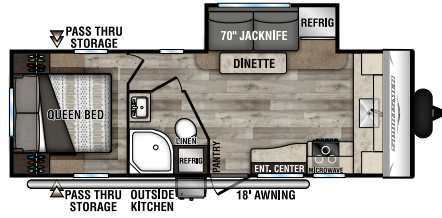

231BKSE

UWV - 4,860 | Exterior Length - 26' 5" | Sleeps - 7

231FKSE

UWV - 5,150 | Exterior Length - 27' 5" | Sleeps - 4

241RKSE

UWV - 5,270 | Exterior Length - 28' 2" | Sleeps - 5