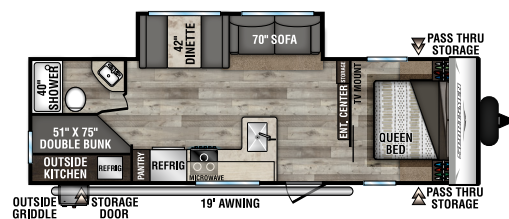

250THSE - TOY HAULER

UWV - 5,220 | Exterior Length - 29' 1" | Sleeps - 6

251RSSE

UWV - 5,330 | Exterior Length - 29' 7" | Sleeps - 6

260BHSE

UWV - 4,670 | Exterior Length - 28' 7" | Sleeps - 9

261BKSE

UWV - 5,780 | Exterior Length - 31' 7" | Sleeps - 9

270BHSE

UWV - 4,990 | Exterior Length - 31' 5" | Sleeps - 9

270THSE - TOY HAULER

UWV - 5,420 | Exterior Length - 30' 10" | Sleeps - 6

271BKSE

UWV - 5,560 | Exterior Length - 30' 11" | Sleeps - 9

2022 SPORTSMEN SE

281BHSE UVW - 5,780 | Exterior Length - 32'7" | Sleeps - 9

301BHKSE UVW - 6,050 | Exterior Length - 32'10" | Sleeps - 10

301DBSE UVW - 5,920 | Exterior Length - 32'10" | Sleeps - 8

301RKSE UVW - 6,610 | Exterior Length - 34'5" | Sleeps - 5

303QBSE UVW - 7,270 | Exterior Length - 34'7" | Sleeps - 5

312BHKSE UVW - 6,900 | Exterior Length - 35'9" | Sleeps - 10

312FKSE UVW - 7,180 | Exterior Length - 35'5" | Sleeps - 4

332BHKSE UVW - 7,130 | Exterior Length - 37'3" | Sleeps - 10