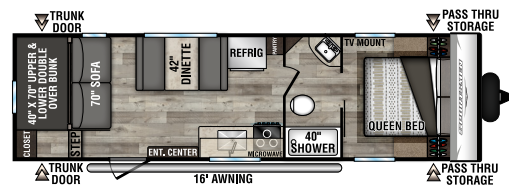

250THSE - TOY HAULER

UWV - 5,220 | Exterior Length - 29' 1" | Sleeps - 6

251RSSE

UWV - 5,330 | Exterior Length - 29' 7" | Sleeps - 6

260BHSE

UWV - 4,670 | Exterior Length - 28' 7" | Sleeps - 9

261BKSE

UWV - 5,780 | Exterior Length - 31' 7" | Sleeps - 9

270BHSE

UWV - 4,990 | Exterior Length - 31' 5" | Sleeps - 9

270THSE - TOY HAULER

UWV - 5,420 | Exterior Length - 30' 10" | Sleeps - 6

271BKSE

UWV - 5,560 | Exterior Length - 30' 11" | Sleeps - 9

2022 SPORTSMEN SE

281BHSE UVW - 5,780 | Exterior Length - 32'7" | Sleeps - 9

301BHKSE UVW - 6,050 | Exterior Length - 32'10" | Sleeps - 10

301DBSE UVW - 5,920 | Exterior Length - 32'10" | Sleeps - 8

301RKSE UVW - 6,610 | Exterior Length - 34'5" | Sleeps - 5

303QBSE UVW - 7,270 | Exterior Length - 34'7" | Sleeps - 5

312BHKSE UVW - 6,900 | Exterior Length - 35'9" | Sleeps - 10

312FKSE UVW - 7,180 | Exterior Length - 35'5" | Sleeps - 4

332BHKSE UVW - 7,130 | Exterior Length - 37'3" | Sleeps - 10