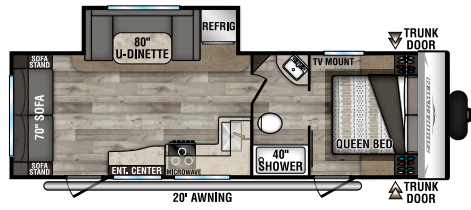

SPORTSMEN SE

VALUE-PACKED TRAVEL TRAILERS

231BKSE

UWV - 4,860 | Exterior Length - 26' 5" | Sleeps - 7

231FKSE

UWV - 5,150 | Exterior Length - 27' 5" | Sleeps - 4

241RKSE

UWV - 5,270 | Exterior Length - 28' 2" | Sleeps - 5

250THSE - TOY HAULER

UWV - 5,220 | Exterior Length - 29' 1" | Sleeps - 6

251RSSE

UWV - 5,330 | Exterior Length - 29' 7" | Sleeps - 6

260BHSE

UWV - 4,670 | Exterior Length - 28' 7" | Sleeps - 9

261BKSE

UWV - 5,780 | Exterior Length - 31' 7" | Sleeps - 9

270BHSE

UWV - 4,990 | Exterior Length - 31' 5" | Sleeps - 9

270THSE - TOY HAULER

UWV - 5,420 | Exterior Length - 30' 10" | Sleeps - 6

271BKSE

UWV - 5,560 | Exterior Length - 30' 11" | Sleeps - 9

2022 SPORTSMEN SE

281BHSE UVW - 5,780 | Exterior Length - 32'7" | Sleeps - 9

301BHKSE UVW - 6,050 | Exterior Length - 32'10" | Sleeps - 10

301DBSE UVW - 5,920 | Exterior Length - 32'10" | Sleeps - 8

301RKSE UVW - 6,610 | Exterior Length - 34'5" | Sleeps - 5