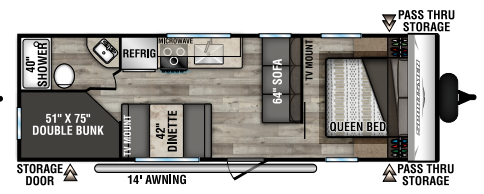

250THSE - TOY HAULER

UWV - 5,220 | Exterior Length - 29' 1" | Sleeps - 6

251RSSE

UWV - 5,330 | Exterior Length - 29' 7" | Sleeps - 6

260BHSE

UWV - 4,670 | Exterior Length - 28' 7" | Sleeps - 9

261BKSE

UWV - 5,780 | Exterior Length - 31' 7" | Sleeps - 9

270BHSE

UWV - 4,990 | Exterior Length - 31' 5" | Sleeps - 9

270THSE - TOY HAULER

UWV - 5,420 | Exterior Length - 30' 10" | Sleeps - 6

271BKSE

UWV - 5,560 | Exterior Length - 30' 11" | Sleeps - 9

2022 SPORTSMEN SE

281BHSE UVW - 5,780 | Exterior Length - 32'7" | Sleeps - 9

301BHKSE UVW - 6,050 | Exterior Length - 32'10" | Sleeps - 10

301DBSE UVW - 5,920 | Exterior Length - 32'10" | Sleeps - 8

301RKSE UVW - 6,610 | Exterior Length - 34'5" | Sleeps - 5

303QBSE UVW - 7,270 | Exterior Length - 34'7" | Sleeps - 5

312BHKSE UVW - 6,900 | Exterior Length - 35'9" | Sleeps - 10

312FKSE UVW - 7,180 | Exterior Length - 35'5" | Sleeps - 4

332BHKSE UVW - 7,130 | Exterior Length - 37'3" | Sleeps - 10