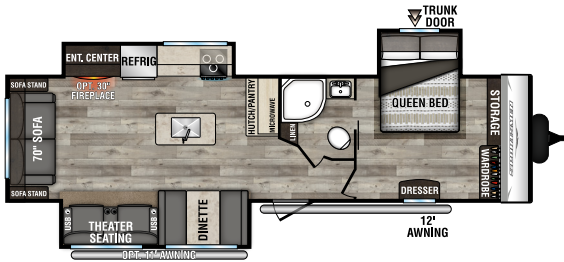

270BHSE

UWV - 4,990 | Exterior Length - 31' 5" | Sleeps - 9

270THSE - TOY HAULER

UWV - 5,420 | Exterior Length - 30' 10" | Sleeps - 6

271BKSE

UWV - 5,560 | Exterior Length - 30' 11" | Sleeps - 9

2022 SPORTSMEN SE

281BHSE UVW - 5,780 | Exterior Length - 32'7" | Sleeps - 9

301BHKSE UVW - 6,050 | Exterior Length - 32'10" | Sleeps - 10

301DBSE UVW - 5,920 | Exterior Length - 32'10" | Sleeps - 8

301RKSE UVW - 6,610 | Exterior Length - 34'5" | Sleeps - 5

303QBSE UVW - 7,270 | Exterior Length - 34'7" | Sleeps - 5

312BHKSE UVW - 6,900 | Exterior Length - 35'9" | Sleeps - 10

312FKSE UVW - 7,180 | Exterior Length - 35'5" | Sleeps - 4

332BHKSE UVW - 7,130 | Exterior Length - 37'3" | Sleeps - 10