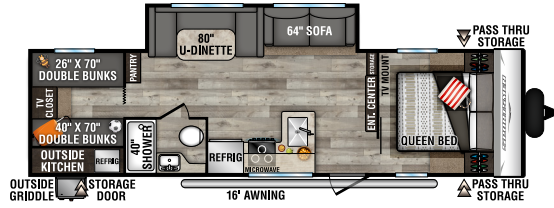

270BHSE

UWV - 4,990 | Exterior Length - 31' 5" | Sleeps - 9

270THSE - TOY HAULER

UWV - 5,420 | Exterior Length - 30' 10" | Sleeps - 6

271BKSE

UWV - 5,560 | Exterior Length - 30' 11" | Sleeps - 9

2022 SPORTSMEN SE

281BHSE UVW - 5,780 | Exterior Length - 32'7" | Sleeps - 9

301BHKSE UVW - 6,050 | Exterior Length - 32'10" | Sleeps - 10

301DBSE UVW - 5,920 | Exterior Length - 32'10" | Sleeps - 8

301RKSE UVW - 6,610 | Exterior Length - 34'5" | Sleeps - 5

303QBSE UVW - 7,270 | Exterior Length - 34'7" | Sleeps - 5

312BHKSE UVW - 6,900 | Exterior Length - 35'9" | Sleeps - 10

312FKSE UVW - 7,180 | Exterior Length - 35'5" | Sleeps - 4

332BHKSE UVW - 7,130 | Exterior Length - 37'3" | Sleeps - 10