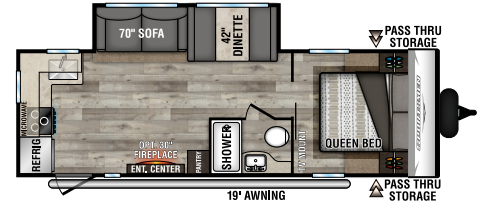

231BKSE

UWV - 4,860 | Exterior Length - 26' 5" | Sleeps - 7

231FKSE

UWV - 5,150 | Exterior Length - 27' 5" | Sleeps - 4

241RKSE

UWV - 5,270 | Exterior Length - 28' 2" | Sleeps - 5