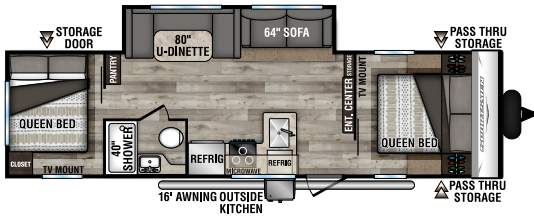

270BHSE

UWV - 4,990 | Exterior Length - 31' 5" | Sleeps - 9

270THSE - TOY HAULER

UWV - 5,420 | Exterior Length - 30' 10" | Sleeps - 6

271BKSE

UWV - 5,560 | Exterior Length - 30' 11" | Sleeps - 9

2022 SPORTSMEN SE

281BHSE UVW - 5,780 | Exterior Length - 32'7" | Sleeps - 9

301BHKSE UVW - 6,050 | Exterior Length - 32'10" | Sleeps - 10

301DBSE UVW - 5,920 | Exterior Length - 32'10" | Sleeps - 8

301RKSE UVW - 6,610 | Exterior Length - 34'5" | Sleeps - 5

303QBSE UVW - 7,270 | Exterior Length - 34'7" | Sleeps - 5

312BHKSE UVW - 6,900 | Exterior Length - 35'9" | Sleeps - 10

312FKSE UVW - 7,180 | Exterior Length - 35'5" | Sleeps - 4

332BHKSE UVW - 7,130 | Exterior Length - 37'3" | Sleeps - 10