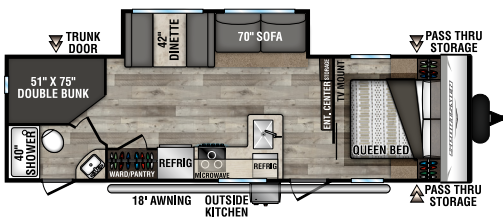

250THSE - TOY HAULER

UWV - 5,220 | Exterior Length - 29' 1" | Sleeps - 6

251RSSE

UWV - 5,330 | Exterior Length - 29' 7" | Sleeps - 6

260BHSE

UWV - 4,670 | Exterior Length - 28' 7" | Sleeps - 9

261BKSE

UWV - 5,780 | Exterior Length - 31' 7" | Sleeps - 9

270BHSE

UWV - 4,990 | Exterior Length - 31' 5" | Sleeps - 9

270THSE - TOY HAULER

UWV - 5,420 | Exterior Length - 30' 10" | Sleeps - 6

271BKSE

UWV - 5,560 | Exterior Length - 30' 11" | Sleeps - 9

2022 SPORTSMEN SE

281BHSE UVW - 5,780 | Exterior Length - 32'7" | Sleeps - 9

301BHKSE UVW - 6,050 | Exterior Length - 32'10" | Sleeps - 10

301DBSE UVW - 5,920 | Exterior Length - 32'10" | Sleeps - 8

301RKSE UVW - 6,610 | Exterior Length - 34'5" | Sleeps - 5

303QBSE UVW - 7,270 | Exterior Length - 34'7" | Sleeps - 5

312BHKSE UVW - 6,900 | Exterior Length - 35'9" | Sleeps - 10

312FKSE UVW - 7,180 | Exterior Length - 35'5" | Sleeps - 4

332BHKSE UVW - 7,130 | Exterior Length - 37'3" | Sleeps - 10