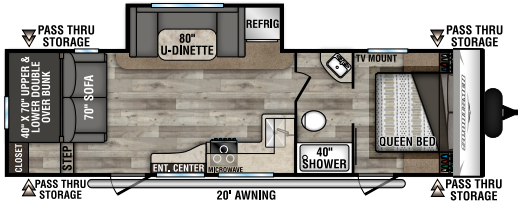

270BHSE

UWV - 4,990 | Exterior Length - 31' 5" | Sleeps - 9

270THSE - TOY HAULER

UWV - 5,420 | Exterior Length - 30' 10" | Sleeps - 6

271BKSE

UWV - 5,560 | Exterior Length - 30' 11" | Sleeps - 9

2022 SPORTSMEN SE

281BHSE UVW - 5,780 | Exterior Length - 32'7" | Sleeps - 9

301BHKSE UVW - 6,050 | Exterior Length - 32'10" | Sleeps - 10

301DBSE UVW - 5,920 | Exterior Length - 32'10" | Sleeps - 8

301RKSE UVW - 6,610 | Exterior Length - 34'5" | Sleeps - 5

303QBSE UVW - 7,270 | Exterior Length - 34'7" | Sleeps - 5

312BHKSE UVW - 6,900 | Exterior Length - 35'9" | Sleeps - 10

312FKSE UVW - 7,180 | Exterior Length - 35'5" | Sleeps - 4

332BHKSE UVW - 7,130 | Exterior Length - 37'3" | Sleeps - 10