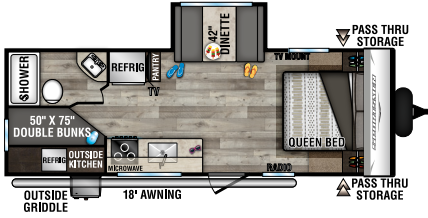

231BKSE

UWV - 4,860 | Exterior Length - 26' 5" | Sleeps - 7

231FKSE

UWV - 5,150 | Exterior Length - 27' 5" | Sleeps - 4

241RKSE

UWV - 5,270 | Exterior Length - 28' 2" | Sleeps - 5