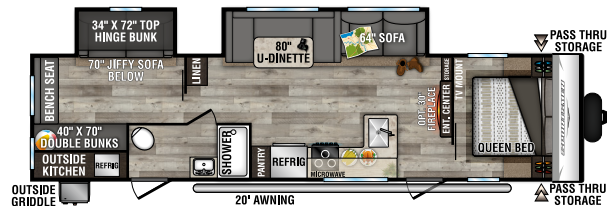

281BHSE UVW - 5,780 | Exterior Length - 32'7" | Sleeps - 9

301BHKSE UVW - 6,050 | Exterior Length - 32'10" | Sleeps - 10

301DBSE UVW - 5,920 | Exterior Length - 32'10" | Sleeps - 8

301RKSE UVW - 6,610 | Exterior Length - 34'5" | Sleeps - 5

303QBSE UVW - 7,270 | Exterior Length - 34'7" | Sleeps - 5

312BHKSE UVW - 6,900 | Exterior Length - 35'9" | Sleeps - 10

312FKSE UVW - 7,180 | Exterior Length - 35'5" | Sleeps - 4

332BHKSE UVW - 7,130 | Exterior Length - 37'3" | Sleeps - 10