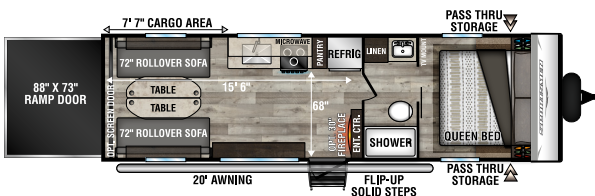

250THSE - TOY HAULER

UWV - 5,220 | Exterior Length - 29' 1" | Sleeps - 6

251RSSE

UWV - 5,330 | Exterior Length - 29' 7" | Sleeps - 6

260BHSE

UWV - 4,670 | Exterior Length - 28' 7" | Sleeps - 9

261BKSE

UWV - 5,780 | Exterior Length - 31' 7" | Sleeps - 9

270BHSE

UWV - 4,990 | Exterior Length - 31' 5" | Sleeps - 9

270THSE - TOY HAULER

UWV - 5,420 | Exterior Length - 30' 10" | Sleeps - 6

271BKSE

UWV - 5,560 | Exterior Length - 30' 11" | Sleeps - 9

2022 SPORTSMEN SE

281BHSE UVW - 5,780 | Exterior Length - 32'7" | Sleeps - 9

301BHKSE UVW - 6,050 | Exterior Length - 32'10" | Sleeps - 10

301DBSE UVW - 5,920 | Exterior Length - 32'10" | Sleeps - 8

301RKSE UVW - 6,610 | Exterior Length - 34'5" | Sleeps - 5