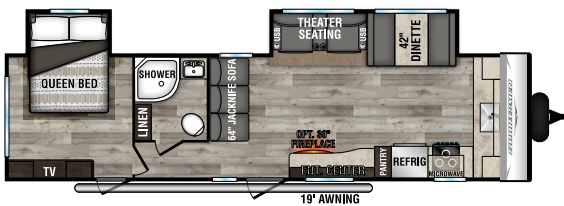

281BHSE UVW - 5,780 | Exterior Length - 32'7" | Sleeps - 9

301BHKSE UVW - 6,050 | Exterior Length - 32'10" | Sleeps - 10

301DBSE UVW - 5,920 | Exterior Length - 32'10" | Sleeps - 8

301RKSE UVW - 6,610 | Exterior Length - 34'5" | Sleeps - 5

303QBSE UVW - 7,270 | Exterior Length - 34'7" | Sleeps - 5

312BHKSE UVW - 6,900 | Exterior Length - 35'9" | Sleeps - 10

312FKSE UVW - 7,180 | Exterior Length - 35'5" | Sleeps - 4

332BHKSE UVW - 7,130 | Exterior Length - 37'3" | Sleeps - 10