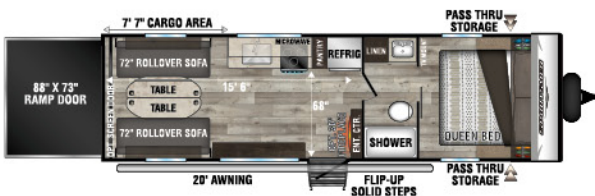

250THSE - TOY HAULER

UWV - 5,220 | Exterior Length - 29' 1" | Sleeps - 6

251RSSE

UWV - 5,330 | Exterior Length - 29' 7" | Sleeps - 6

260BHSE

UWV - 4,670 | Exterior Length - 28' 7" | Sleeps - 9

261BKSE

UWV - 5,780 | Exterior Length - 31' 7" | Sleeps - 9

270BHSE

UWV - 4,990 | Exterior Length - 31' 5" | Sleeps - 9

270THSE - TOY HAULER

UWV - 5,420 | Exterior Length - 30' 10" | Sleeps - 6

271BKSE

UWV - 5,560 | Exterior Length - 30' 11" | Sleeps - 9

2022 SPORTSMEN SE

281BHSE UVW - 5,780 | Exterior Length - 32'7" | Sleeps - 9

301BHKSE UVW - 6,050 | Exterior Length - 32'10" | Sleeps - 10

301DBSE UVW - 5,920 | Exterior Length - 32'10" | Sleeps - 8

301RKSE UVW - 6,610 | Exterior Length - 34'5" | Sleeps - 5

303QBSE UVW - 7,270 | Exterior Length - 34'7" | Sleeps - 5

312BHKSE UVW - 6,900 | Exterior Length - 35'9" | Sleeps - 10

312FKSE UVW - 7,180 | Exterior Length - 35'5" | Sleeps - 4

332BHKSE UVW - 7,130 | Exterior Length - 37'3" | Sleeps - 10