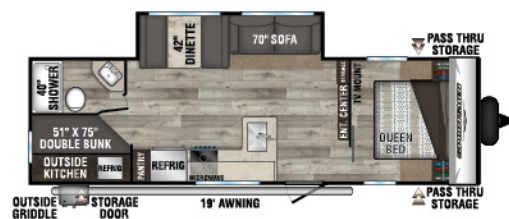

250THSE - TOY HAULER

UWV - 5,220 | Exterior Length - 29' 1" | Sleeps - 6

251RSSE

UWV - 5,330 | Exterior Length - 29' 7" | Sleeps - 6

260BHSE

UWV - 4,670 | Exterior Length - 28' 7" | Sleeps - 9

261BKSE

UWV - 5,780 | Exterior Length - 31' 7" | Sleeps - 9

270BHSE

UWV - 4,990 | Exterior Length - 31' 5" | Sleeps - 9

270THSE - TOY HAULER

UWV - 5,420 | Exterior Length - 30' 10" | Sleeps - 6

271BKSE

UWV - 5,560 | Exterior Length - 30' 11" | Sleeps - 9

2022 SPORTSMEN SE

281BHSE UVW - 5,780 | Exterior Length - 32'7" | Sleeps - 9

301BHKSE UVW - 6,050 | Exterior Length - 32'10" | Sleeps - 10

301DBSE UVW - 5,920 | Exterior Length - 32'10" | Sleeps - 8

301RKSE UVW - 6,610 | Exterior Length - 34'5" | Sleeps - 5

303QBSE UVW - 7,270 | Exterior Length - 34'7" | Sleeps - 5

312BHKSE UVW - 6,900 | Exterior Length - 35'9" | Sleeps - 10

312FKSE UVW - 7,180 | Exterior Length - 35'5" | Sleeps - 4

332BHKSE UVW - 7,130 | Exterior Length - 37'3" | Sleeps - 10