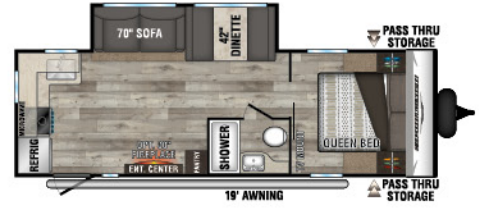

SPORTSMEN SE

VALUE-PACKED TRAVEL TRAILERS

231BKSE

UWV - 4,860 | Exterior Length - 26' 5" | Sleeps - 7

231FKKSE

UWV - 5,150 | Exterior Length - 27' 5" | Sleeps - 4

241RKSE

UWV - 5,270 | Exterior Length - 28' 2" | Sleeps - 5

250THSE - TOY HAULER

UWV - 5,220 | Exterior Length - 29' 1" | Sleeps - 6

251RSSE

UWV - 5,330 | Exterior Length - 29' 7" | Sleeps - 6

260BHSE

UWV - 4,670 | Exterior Length - 28' 7" | Sleeps - 9

261BKSE

UWV - 5,780 | Exterior Length - 31' 7" | Sleeps - 9

270BHSE

UWV - 4,990 | Exterior Length - 31' 5" | Sleeps - 9

270THSE - TOY HAULER

UWV - 5,420 | Exterior Length - 30' 10" | Sleeps - 6

271BKSE

UWV - 5,560 | Exterior Length - 30' 11" | Sleeps - 9

2022 SPORTSMEN SE

303QBSE UVW - 7,270 | Exterior Length - 34'7" | Sleeps - 5

312BHKSE UVW - 6,900 | Exterior Length - 35'9" | Sleeps - 10

312FKSE UVW - 7,180 | Exterior Length - 35'5" | Sleeps - 4

332BHKSE UVW - 7,130 | Exterior Length - 37'3" | Sleeps - 10