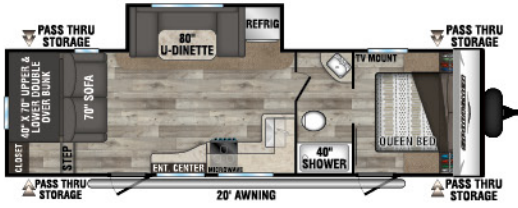

270BHSE

UWV - 4,990 | Exterior Length - 31' 5" | Sleeps - 9

270THSE - TOY HAULER

UWV - 5,420 | Exterior Length - 30' 10" | Sleeps - 6

271BKSE

UWV - 5,560 | Exterior Length - 30' 11" | Sleeps - 9

2022 SPORTSMEN SE

281BHSE UVW - 5,780 | Exterior Length - 32'7" | Sleeps - 9

301BHKSE UVW - 6,050 | Exterior Length - 32'10" | Sleeps - 10

301DBSE UVW - 5,920 | Exterior Length - 32'10" | Sleeps - 8

301RKSE UVW - 6,610 | Exterior Length - 34'5" | Sleeps - 5

303QBSE UVW - 7,270 | Exterior Length - 34'7" | Sleeps - 5

312BHKSE UVW - 6,900 | Exterior Length - 35'9" | Sleeps - 10

312FKSE UVW - 7,180 | Exterior Length - 35'5" | Sleeps - 4

332BHKSE UVW - 7,130 | Exterior Length - 37'3" | Sleeps - 10