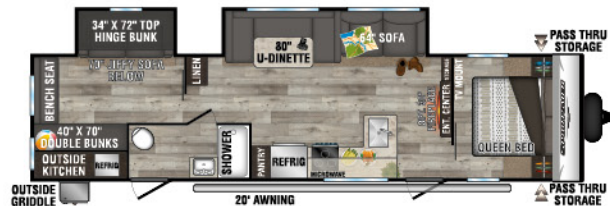

270BHSE

UWV - 4,990 | Exterior Length - 31' 5" | Sleeps - 9

270THSE - TOY HAULER

UWV - 5,420 | Exterior Length - 30' 10" | Sleeps - 6

271BKSE

UWV - 5,560 | Exterior Length - 30' 11" | Sleeps - 9

2022 SPORTSMEN SE

281BHSE UVW - 5,780 | Exterior Length - 32'7" | Sleeps - 9

301BHKSE UVW - 6,050 | Exterior Length - 32'10" | Sleeps - 10

301DBSE UVW - 5,920 | Exterior Length - 32'10" | Sleeps - 8

301RKSE UVW - 6,610 | Exterior Length - 34'5" | Sleeps - 5

303QBSE UVW - 7,270 | Exterior Length - 34'7" | Sleeps - 5

312BHKSE UVW - 6,900 | Exterior Length - 35'9" | Sleeps - 10

312FKSE UVW - 7,180 | Exterior Length - 35'5" | Sleeps - 4

332BHKSE UVW - 7,130 | Exterior Length - 37'3" | Sleeps - 10