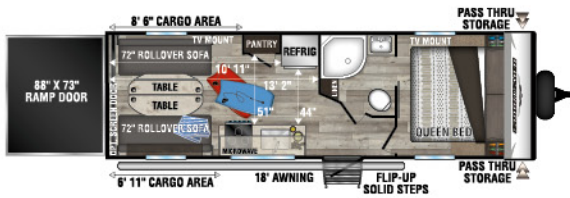

SPORTSMEN SE

VALUE-PACKED TRAVEL TRAILERS

231BKSE

UWV - 4,860 | Exterior Length - 26' 5" | Sleeps - 7

231FKKSE

UWV - 5,150 | Exterior Length - 27' 5" | Sleeps - 4

241RKSE

UWV - 5,270 | Exterior Length - 28' 2" | Sleeps - 5

250THSE - TOY HAULER

UWV - 5,220 | Exterior Length - 29' 1" | Sleeps - 6

251RSSE

UWV - 5,330 | Exterior Length - 29' 7" | Sleeps - 6

260BHSE

UWV - 4,670 | Exterior Length - 28' 7" | Sleeps - 9

261BKSE

UWV - 5,780 | Exterior Length - 31' 7" | Sleeps - 9

270BHSE

UWV - 4,990 | Exterior Length - 31' 5" | Sleeps - 9

270THSE - TOY HAULER

UWV - 5,420 | Exterior Length - 30' 10" | Sleeps - 6

271BKSE

UWV - 5,560 | Exterior Length - 30' 11" | Sleeps - 9

2022 SPORTSMEN SE

281BHSE UVW - 5,780 | Exterior Length - 32'7" | Sleeps - 9

301BHKSE UVW - 6,050 | Exterior Length - 32'10" | Sleeps - 10

301DBSE UVW - 5,920 | Exterior Length - 32'10" | Sleeps - 8

301RKSE UVW - 6,610 | Exterior Length - 34'5" | Sleeps - 5