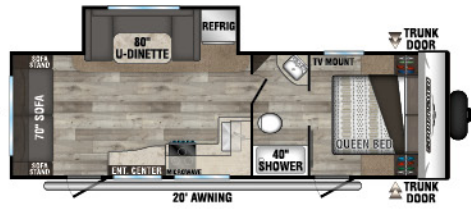

SPORTSMEN SE

VALUE-PACKED TRAVEL TRAILERS

231BKSE

UWV - 4,860 | Exterior Length - 26' 5" | Sleeps - 7

231FKKSE

UWV - 5,150 | Exterior Length - 27' 5" | Sleeps - 4

241RKSE

UWV - 5,270 | Exterior Length - 28' 2" | Sleeps - 5

250THSE - TOY HAULER

UWV - 5,220 | Exterior Length - 29' 1" | Sleeps - 6

251RSSE

UWV - 5,330 | Exterior Length - 29' 7" | Sleeps - 6

260BHSE

UWV - 4,670 | Exterior Length - 28' 7" | Sleeps - 9

261BKSE

UWV - 5,780 | Exterior Length - 31' 7" | Sleeps - 9

270BHSE

UWV - 4,990 | Exterior Length - 31' 5" | Sleeps - 9

270THSE - TOY HAULER

UWV - 5,420 | Exterior Length - 30' 10" | Sleeps - 6

271BKSE

UWV - 5,560 | Exterior Length - 30' 11" | Sleeps - 9

2022 SPORTSMEN SE

281BHSE UVW - 5,780 | Exterior Length - 32'7" | Sleeps - 9

301BHKSE UVW - 6,050 | Exterior Length - 32'10" | Sleeps - 10

301DBSE UVW - 5,920 | Exterior Length - 32'10" | Sleeps - 8

301RKSE UVW - 6,610 | Exterior Length - 34'5" | Sleeps - 5