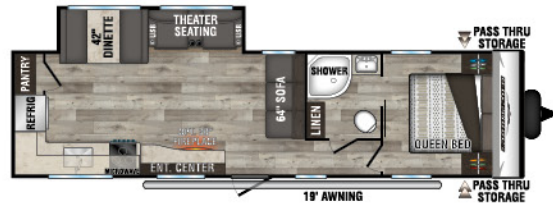

270BHSE

UWV - 4,990 | Exterior Length - 31' 5" | Sleeps - 9

270THSE - TOY HAULER

UWV - 5,420 | Exterior Length - 30' 10" | Sleeps - 6

271BKSE

UWV - 5,560 | Exterior Length - 30' 11" | Sleeps - 9

2022 SPORTSMEN SE

281BHSE UVW - 5,780 | Exterior Length - 32'7" | Sleeps - 9

301BHKSE UVW - 6,050 | Exterior Length - 32'10" | Sleeps - 10

301DBSE UVW - 5,920 | Exterior Length - 32'10" | Sleeps - 8

301RKSE UVW - 6,610 | Exterior Length - 34'5" | Sleeps - 5

303QBSE UVW - 7,270 | Exterior Length - 34'7" | Sleeps - 5

312BHKSE UVW - 6,900 | Exterior Length - 35'9" | Sleeps - 10

312FKSE UVW - 7,180 | Exterior Length - 35'5" | Sleeps - 4

332BHKSE UVW - 7,130 | Exterior Length - 37'3" | Sleeps - 10