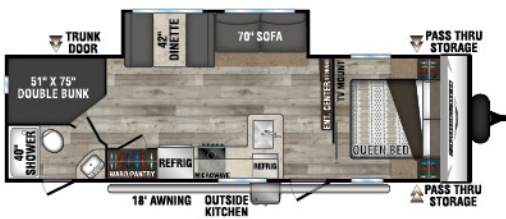

250THSE - TOY HAULER

UWV - 5,220 | Exterior Length - 29' 1" | Sleeps - 6

251RSSE

UWV - 5,330 | Exterior Length - 29' 7" | Sleeps - 6

260BHSE

UWV - 4,670 | Exterior Length - 28' 7" | Sleeps - 9

261BKSE

UWV - 5,780 | Exterior Length - 31' 7" | Sleeps - 9

270BHSE

UWV - 4,990 | Exterior Length - 31' 5" | Sleeps - 9

270THSE - TOY HAULER

UWV - 5,420 | Exterior Length - 30' 10" | Sleeps - 6

271BKSE

UWV - 5,560 | Exterior Length - 30' 11" | Sleeps - 9

2022 SPORTSMEN SE

281BHSE UVW - 5,780 | Exterior Length - 32'7" | Sleeps - 9

301BHKSE UVW - 6,050 | Exterior Length - 32'10" | Sleeps - 10

301DBSE UVW - 5,920 | Exterior Length - 32'10" | Sleeps - 8

301RKSE UVW - 6,610 | Exterior Length - 34'5" | Sleeps - 5

303QBSE UVW - 7,270 | Exterior Length - 34'7" | Sleeps - 5

312BHKSE UVW - 6,900 | Exterior Length - 35'9" | Sleeps - 10

312FKSE UVW - 7,180 | Exterior Length - 35'5" | Sleeps - 4

332BHKSE UVW - 7,130 | Exterior Length - 37'3" | Sleeps - 10