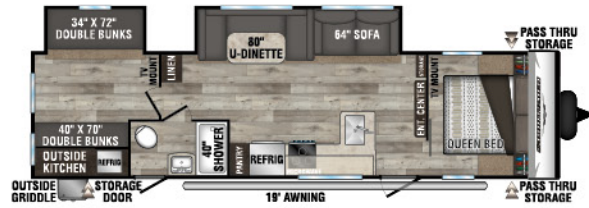

270BHSE

UWV - 4,990 | Exterior Length - 31' 5" | Sleeps - 9

270THSE - TOY HAULER

UWV - 5,420 | Exterior Length - 30' 10" | Sleeps - 6

271BKSE

UWV - 5,560 | Exterior Length - 30' 11" | Sleeps - 9

2022 SPORTSMEN SE

281BHSE UVW - 5,780 | Exterior Length - 32'7" | Sleeps - 9

301BHKSE UVW - 6,050 | Exterior Length - 32'10" | Sleeps - 10

301DBSE UVW - 5,920 | Exterior Length - 32'10" | Sleeps - 8

301RKSE UVW - 6,610 | Exterior Length - 34'5" | Sleeps - 5

303QBSE UVW - 7,270 | Exterior Length - 34'7" | Sleeps - 5

312BHKSE UVW - 6,900 | Exterior Length - 35'9" | Sleeps - 10

312FKSE UVW - 7,180 | Exterior Length - 35'5" | Sleeps - 4

332BHKSE UVW - 7,130 | Exterior Length - 37'3" | Sleeps - 10