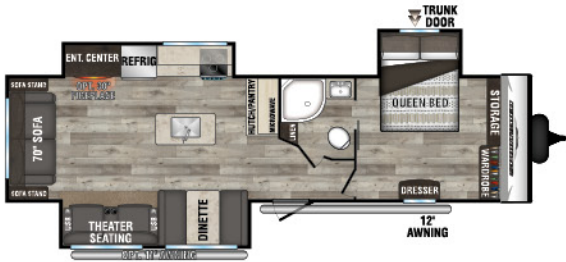

270BHSE

UWV - 4,990 | Exterior Length - 31' 5" | Sleeps - 9

270THSE - TOY HAULER

UWV - 5,420 | Exterior Length - 30' 10" | Sleeps - 6

271BKSE

UWV - 5,560 | Exterior Length - 30' 11" | Sleeps - 9

2022 SPORTSMEN SE

281BHSE UVW - 5,780 | Exterior Length - 32'7" | Sleeps - 9

301BHKSE UVW - 6,050 | Exterior Length - 32'10" | Sleeps - 10

301DBSE UVW - 5,920 | Exterior Length - 32'10" | Sleeps - 8

301RKSE UVW - 6,610 | Exterior Length - 34'5" | Sleeps - 5

303QBSE UVW - 7,270 | Exterior Length - 34'7" | Sleeps - 5

312BHKSE UVW - 6,900 | Exterior Length - 35'9" | Sleeps - 10

312FKSE UVW - 7,180 | Exterior Length - 35'5" | Sleeps - 4

332BHKSE UVW - 7,130 | Exterior Length - 37'3" | Sleeps - 10