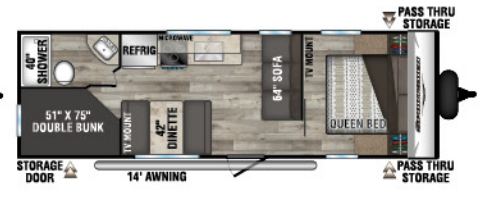

250THSE - TOY HAULER

UWV - 5,220 | Exterior Length - 29' 1" | Sleeps - 6

251RSSE

UWV - 5,330 | Exterior Length - 29' 7" | Sleeps - 6

260BHSE

UWV - 4,670 | Exterior Length - 28' 7" | Sleeps - 9

261BKSE

UWV - 5,780 | Exterior Length - 31' 7" | Sleeps - 9

270BHSE

UWV - 4,990 | Exterior Length - 31' 5" | Sleeps - 9

270THSE - TOY HAULER

UWV - 5,420 | Exterior Length - 30' 10" | Sleeps - 6

271BKSE

UWV - 5,560 | Exterior Length - 30' 11" | Sleeps - 9

2022 SPORTSMEN SE

281BHSE UVW - 5,780 | Exterior Length - 32'7" | Sleeps - 9

301BHKSE UVW - 6,050 | Exterior Length - 32'10" | Sleeps - 10

301DBSE UVW - 5,920 | Exterior Length - 32'10" | Sleeps - 8

301RKSE UVW - 6,610 | Exterior Length - 34'5" | Sleeps - 5

303QBSE UVW - 7,270 | Exterior Length - 34'7" | Sleeps - 5

312BHKSE UVW - 6,900 | Exterior Length - 35'9" | Sleeps - 10

312FKSE UVW - 7,180 | Exterior Length - 35'5" | Sleeps - 4

332BHKSE UVW - 7,130 | Exterior Length - 37'3" | Sleeps - 10