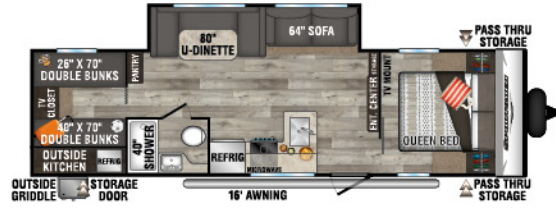

270BHSE

UWV - 4,990 | Exterior Length - 31' 5" | Sleeps - 9

270THSE - TOY HAULER

UWV - 5,420 | Exterior Length - 30' 10" | Sleeps - 6

271BKSE

UWV - 5,560 | Exterior Length - 30' 11" | Sleeps - 9

2022 SPORTSMEN SE

281BHSE UVW - 5,780 | Exterior Length - 32'7" | Sleeps - 9

301BHKSE UVW - 6,050 | Exterior Length - 32'10" | Sleeps - 10

301DBSE UVW - 5,920 | Exterior Length - 32'10" | Sleeps - 8

301RKSE UVW - 6,610 | Exterior Length - 34'5" | Sleeps - 5

303QBSE UVW - 7,270 | Exterior Length - 34'7" | Sleeps - 5

312BHKSE UVW - 6,900 | Exterior Length - 35'9" | Sleeps - 10

312FKSE UVW - 7,180 | Exterior Length - 35'5" | Sleeps - 4

332BHKSE UVW - 7,130 | Exterior Length - 37'3" | Sleeps - 10