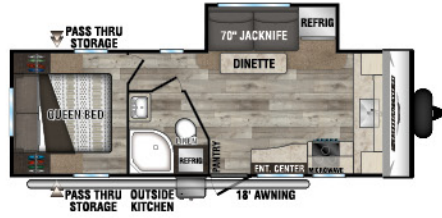

SPORTSMEN SE

VALUE-PACKED TRAVEL TRAILERS

231BKSE

UWV - 4,860 | Exterior Length - 26' 5" | Sleeps - 7

231FKKSE

UWV - 5,150 | Exterior Length - 27' 5" | Sleeps - 4

241RKSE

UWV - 5,270 | Exterior Length - 28' 2" | Sleeps - 5

250THSE - TOY HAULER

UWV - 5,220 | Exterior Length - 29' 1" | Sleeps - 6

251RSSE

UWV - 5,330 | Exterior Length - 29' 7" | Sleeps - 6

260BHSE

UWV - 4,670 | Exterior Length - 28' 7" | Sleeps - 9

261BKSE

UWV - 5,780 | Exterior Length - 31' 7" | Sleeps - 9

270BHSE

UWV - 4,990 | Exterior Length - 31' 5" | Sleeps - 9

270THSE - TOY HAULER

UWV - 5,420 | Exterior Length - 30' 10" | Sleeps - 6

271BKSE

UWV - 5,560 | Exterior Length - 30' 11" | Sleeps - 9

2022 SPORTSMEN SE

281BHSE UVW - 5,780 | Exterior Length - 32'7" | Sleeps - 9

301BHKSE UVW - 6,050 | Exterior Length - 32'10" | Sleeps - 10

301DBSE UVW - 5,920 | Exterior Length - 32'10" | Sleeps - 8

301RKSE UVW - 6,610 | Exterior Length - 34'5" | Sleeps - 5