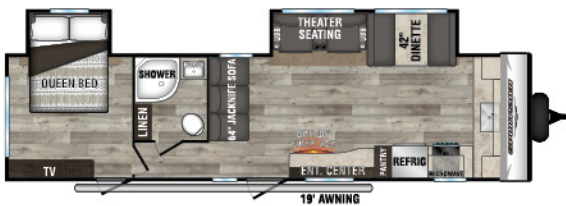

270BHSE

UWV - 4,990 | Exterior Length - 31' 5" | Sleeps - 9

270THSE - TOY HAULER

UWV - 5,420 | Exterior Length - 30' 10" | Sleeps - 6

271BKSE

UWV - 5,560 | Exterior Length - 30' 11" | Sleeps - 9

2022 SPORTSMEN SE

281BHSE UVW - 5,780 | Exterior Length - 32'7" | Sleeps - 9

301BHKSE UVW - 6,050 | Exterior Length - 32'10" | Sleeps - 10

301DBSE UVW - 5,920 | Exterior Length - 32'10" | Sleeps - 8

301RKSE UVW - 6,610 | Exterior Length - 34'5" | Sleeps - 5

303QBSE UVW - 7,270 | Exterior Length - 34'7" | Sleeps - 5

312BHKSE UVW - 6,900 | Exterior Length - 35'9" | Sleeps - 10

312FKSE UVW - 7,180 | Exterior Length - 35'5" | Sleeps - 4

332BHKSE UVW - 7,130 | Exterior Length - 37'3" | Sleeps - 10