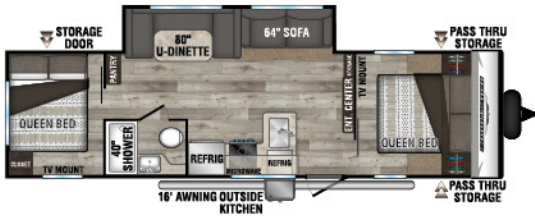

270BHSE

UWV - 4,990 | Exterior Length - 31' 5" | Sleeps - 9

270THSE - TOY HAULER

UWV - 5,420 | Exterior Length - 30' 10" | Sleeps - 6

271BKSE

UWV - 5,560 | Exterior Length - 30' 11" | Sleeps - 9

2022 SPORTSMEN SE

281BHSE UVW - 5,780 | Exterior Length - 32'7" | Sleeps - 9

301BHKSE UVW - 6,050 | Exterior Length - 32'10" | Sleeps - 10

301DBSE UVW - 5,920 | Exterior Length - 32'10" | Sleeps - 8

301RKSE UVW - 6,610 | Exterior Length - 34'5" | Sleeps - 5

303QBSE UVW - 7,270 | Exterior Length - 34'7" | Sleeps - 5

312BHKSE UVW - 6,900 | Exterior Length - 35'9" | Sleeps - 10

312FKSE UVW - 7,180 | Exterior Length - 35'5" | Sleeps - 4

332BHKSE UVW - 7,130 | Exterior Length - 37'3" | Sleeps - 10