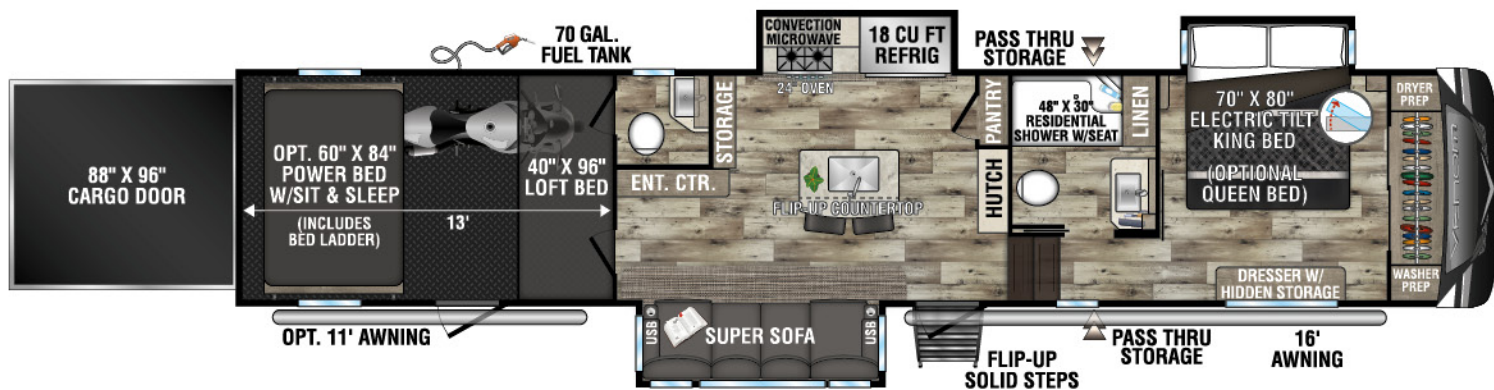

# VENOM

LUXURY TOY HAULERS

3911TK Uvw - 14,760 | Exterior Length - 42' 8" | Sleeps - 9

4013TK Uvw - 14,890 | Exterior Length - 43' 6" | Sleeps - 8

# 2022 VENOM

4113TK UVW - 14,450 | Exterior Length - 43'7" | Sleeps - 10

4114TK UVW - 14,540 | Exterior Length - 43' 5" | Sleeps - 9