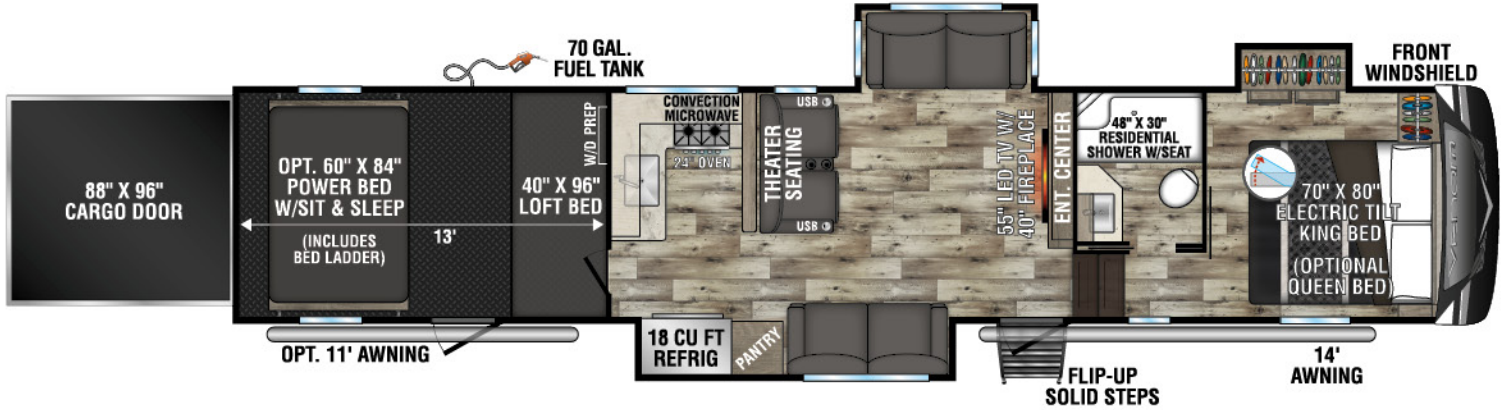

# VENOM

LUXURY TOY HAULERS

3911TK Uvw - 14,760 | Exterior Length - 42' 8" | Sleeps - 9

4013TK Uvw - 14,890 | Exterior Length - 43' 6" | Sleeps - 8

# 2022 VENOM

4113TK UVW - 14,450 | Exterior Length - 43'7" | Sleeps - 10

4114TK UVW - 14,540 | Exterior Length - 43' 5" | Sleeps - 9