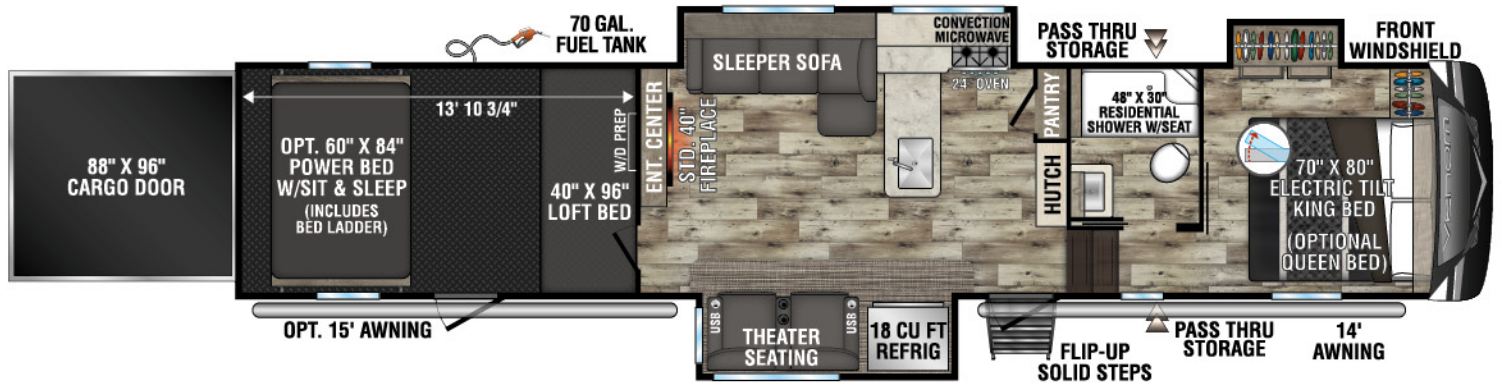

# VENOM

LUXURY TOY HAULERS

3911TK Uvw - 14,760 | Exterior Length - 42' 8" | Sleeps - 9

4013TK Uvw - 14,890 | Exterior Length - 43' 6" | Sleeps - 8

# 2022 VENOM

4113TK UVW - 14,450 | Exterior Length - 43'7" | Sleeps - 10

4114TK UVW - 14,540 | Exterior Length - 43' 5" | Sleeps - 9