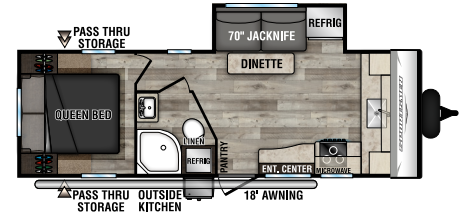

231FKKSE

UWV - 5,300 | Exterior Length - 27' 5" | Sleeps - 4

241RKSE

UWV - 5,500 | Exterior Length - 28' 2" | Sleeps - 5

251RSSE

UWV - 5,420 | Exterior Length - 29' 7" | Sleeps - 6

260BHSE

UWV - 4,700 | Exterior Length - 28' 7" | Sleeps - 9

332BHKSE UWW - 7,390 | Exterior Length - 37'3" | Sleeps - 10

TOY HAULERS

250THSE - TOY HAULER

UWW - 5,300 | Exterior Length - 29'1" | Sleeps - 6

270THSE - TOY HAULER

UWW - 5,400 | Exterior Length - 30'10" | Sleeps - 6