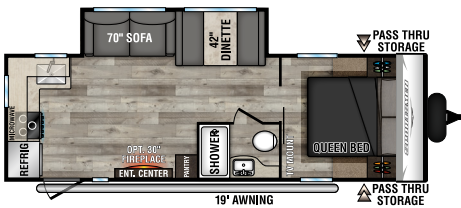

231FKKSE

UWV - 5,300 | Exterior Length - 27' 5" | Sleeps - 4

241RKSE

UWV - 5,500 | Exterior Length - 28' 2" | Sleeps - 5

251RSSE

UWV - 5,420 | Exterior Length - 29' 7" | Sleeps - 6

260BHSE

UWV - 4,700 | Exterior Length - 28' 7" | Sleeps - 9

261BHKSE

UWV - 5,900 | Exterior Length - 31' 7" | Sleeps - 9

270BHSE

UWV - 4,990 | Exterior Length - 31' 5" | Sleeps - 6

271BHKSE

UWV - 5,710 | Exterior Length - 30' 11" | Sleeps - 9

281BHSE UWV - 5,980 | Exterior Length - 32' 7" | Sleeps - 9

332BHKSE UWW - 7,390 | Exterior Length - 37'3" | Sleeps - 10

TOY HAULERS

250THSE - TOY HAULER

UWW - 5,300 | Exterior Length - 29'1" | Sleeps - 6

270THSE - TOY HAULER

UWW - 5,400 | Exterior Length - 30'10" | Sleeps - 6