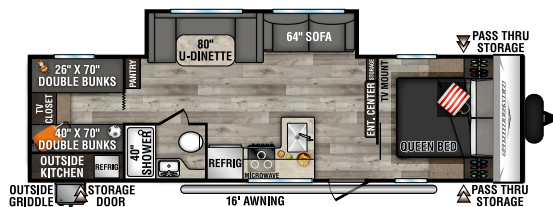

261BHKSE

UWV - 5,900 | Exterior Length - 31' 7" | Sleeps - 9

270BHSE

UWV - 4,990 | Exterior Length - 31' 5" | Sleeps - 6

271BHKSE

UWV - 5,710 | Exterior Length - 30' 11" | Sleeps - 9

281BHSE UWV - 5,980 | Exterior Length - 32' 7" | Sleeps - 9

301BHKSE UWV - 6,200 | Exterior Length - 32' 10" | Sleeps - 10

2023 SPORTSMEN SE

301DBSE UWW - 6,150 | Exterior Length - 32'10" | Sleeps - 8

303QBSE UWW - 7,550 | Exterior Length - 34'7" | Sleeps - 5

312BHKSE UWW - 7,110 | Exterior Length - 35'9" | Sleeps - 10

332BHKSE UWW - 7,390 | Exterior Length - 37'3" | Sleeps - 10

TOY HAULERS

250THSE - TOY HAULER

UWW - 5,300 | Exterior Length - 29'1" | Sleeps - 6

270THSE - TOY HAULER

UWW - 5,400 | Exterior Length - 30'10" | Sleeps - 6