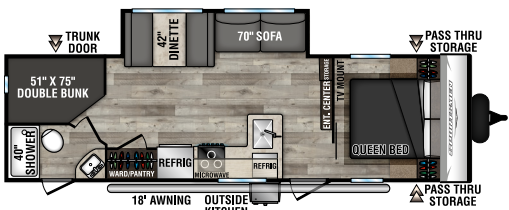

231FKKSE

UWV - 5,300 | Exterior Length - 27' 5" | Sleeps - 4

241RKSE

UWV - 5,500 | Exterior Length - 28' 2" | Sleeps - 5

251RSSE

UWV - 5,420 | Exterior Length - 29' 7" | Sleeps - 6

260BHSE

UWV - 4,700 | Exterior Length - 28' 7" | Sleeps - 9

261BHKSE

UWV - 5,900 | Exterior Length - 31' 7" | Sleeps - 9

270BHSE

UWV - 4,990 | Exterior Length - 31' 5" | Sleeps - 6

271BHKSE

UWV - 5,710 | Exterior Length - 30' 11" | Sleeps - 9

281BHSE UWV - 5,980 | Exterior Length - 32' 7" | Sleeps - 9

301BHKSE UWV - 6,200 | Exterior Length - 32' 10" | Sleeps - 10

2023 SPORTSMEN SE

301DBSE UWW - 6,150 | Exterior Length - 32'10" | Sleeps - 8

303QBSE UWW - 7,550 | Exterior Length - 34'7" | Sleeps - 5

312BHKSE UWW - 7,110 | Exterior Length - 35'9" | Sleeps - 10

332BHKSE UWW - 7,390 | Exterior Length - 37'3" | Sleeps - 10

TOY HAULERS

250THSE - TOY HAULER

UWW - 5,300 | Exterior Length - 29'1" | Sleeps - 6

270THSE - TOY HAULER

UWW - 5,400 | Exterior Length - 30'10" | Sleeps - 6