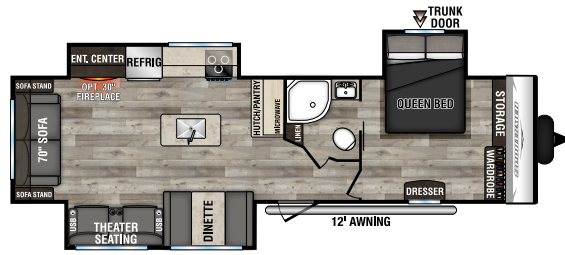

231FKKSE

UWV - 5,300 | Exterior Length - 27' 5" | Sleeps - 4

241RKSE

UWV - 5,500 | Exterior Length - 28' 2" | Sleeps - 5

251RSSE

UWV - 5,420 | Exterior Length - 29' 7" | Sleeps - 6

260BHSE

UWV - 4,700 | Exterior Length - 28' 7" | Sleeps - 9

261BHKSE

UWV - 5,900 | Exterior Length - 31' 7" | Sleeps - 9

270BHSE

UWV - 4,990 | Exterior Length - 31' 5" | Sleeps - 6

271BHKSE

UWV - 5,710 | Exterior Length - 30' 11" | Sleeps - 9

281BHSE UWV - 5,980 | Exterior Length - 32' 7" | Sleeps - 9

301BHKSE UWV - 6,200 | Exterior Length - 32' 10" | Sleeps - 10

2023 SPORTSMEN SE

301DBSE UWW - 6,150 | Exterior Length - 32'10" | Sleeps - 8

303QBSE UWW - 7,550 | Exterior Length - 34'7" | Sleeps - 5

312BHKSE UWW - 7,110 | Exterior Length - 35'9" | Sleeps - 10

332BHKSE UWW - 7,390 | Exterior Length - 37'3" | Sleeps - 10

TOY HAULERS

250THSE - TOY HAULER

UWW - 5,300 | Exterior Length - 29'1" | Sleeps - 6

270THSE - TOY HAULER

UWW - 5,400 | Exterior Length - 30'10" | Sleeps - 6