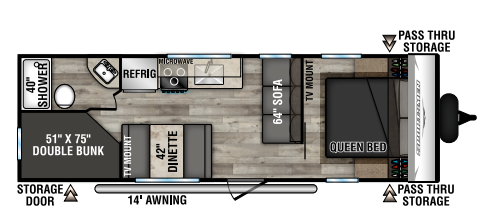

231FKKSE

UWV - 5,300 | Exterior Length - 27' 5" | Sleeps - 4

241RKSE

UWV - 5,500 | Exterior Length - 28' 2" | Sleeps - 5

251RSSE

UWV - 5,420 | Exterior Length - 29' 7" | Sleeps - 6

260BHSE

UWV - 4,700 | Exterior Length - 28' 7" | Sleeps - 9

261BHKSE

UWV - 5,900 | Exterior Length - 31' 7" | Sleeps - 9

270BHSE

UWV - 4,990 | Exterior Length - 31' 5" | Sleeps - 6

271BHKSE

UWV - 5,710 | Exterior Length - 30' 11" | Sleeps - 9

281BHSE UWV - 5,980 | Exterior Length - 32' 7" | Sleeps - 9

301BHKSE UWV - 6,200 | Exterior Length - 32' 10" | Sleeps - 10

2023 SPORTSMEN SE

301DBSE UWW - 6,150 | Exterior Length - 32'10" | Sleeps - 8

303QBSE UWW - 7,550 | Exterior Length - 34'7" | Sleeps - 5

312BHKSE UWW - 7,110 | Exterior Length - 35'9" | Sleeps - 10

332BHKSE UWW - 7,390 | Exterior Length - 37'3" | Sleeps - 10

TOY HAULERS

250THSE - TOY HAULER

UWW - 5,300 | Exterior Length - 29'1" | Sleeps - 6

270THSE - TOY HAULER

UWW - 5,400 | Exterior Length - 30'10" | Sleeps - 6