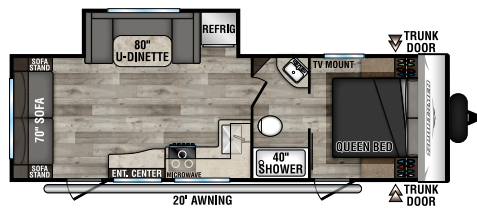

231FKKSE

UWV - 5,300 | Exterior Length - 27' 5" | Sleeps - 4

241RKSE

UWV - 5,500 | Exterior Length - 28' 2" | Sleeps - 5

251RSSE

UWV - 5,420 | Exterior Length - 29' 7" | Sleeps - 6

260BHSE

UWV - 4,700 | Exterior Length - 28' 7" | Sleeps - 9

261BHKSE

UWV - 5,900 | Exterior Length - 31' 7" | Sleeps - 9

270BHSE

UWV - 4,990 | Exterior Length - 31' 5" | Sleeps - 6

271BHKSE

UWV - 5,710 | Exterior Length - 30' 11" | Sleeps - 9

281BHSE UWV - 5,980 | Exterior Length - 32' 7" | Sleeps - 9

332BHKSE UWW - 7,390 | Exterior Length - 37'3" | Sleeps - 10

TOY HAULERS

250THSE - TOY HAULER

UWW - 5,300 | Exterior Length - 29'1" | Sleeps - 6

270THSE - TOY HAULER

UWW - 5,400 | Exterior Length - 30'10" | Sleeps - 6