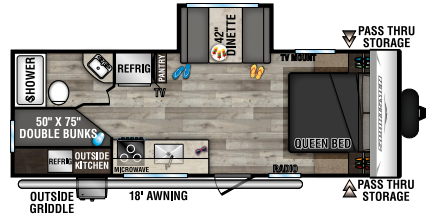

231BHKSE

UWV - 4,860 | Exterior Length - 26' 5" | Sleeps - 7