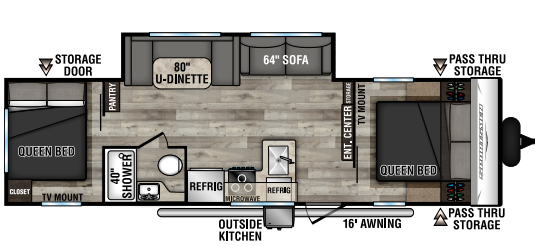

261BHKSE

UWV - 5,900 | Exterior Length - 31' 7" | Sleeps - 9

270BHSE

UWV - 4,990 | Exterior Length - 31' 5" | Sleeps - 6

271BHKSE

UWV - 5,710 | Exterior Length - 30' 11" | Sleeps - 9

281BHSE UWV - 5,980 | Exterior Length - 32' 7" | Sleeps - 9

301BHKSE UWV - 6,200 | Exterior Length - 32' 10" | Sleeps - 10

2023 SPORTSMEN SE

301DBSE UWW - 6,150 | Exterior Length - 32'10" | Sleeps - 8

303QBSE UWW - 7,550 | Exterior Length - 34'7" | Sleeps - 5

312BHKSE UWW - 7,110 | Exterior Length - 35'9" | Sleeps - 10

332BHKSE UWW - 7,390 | Exterior Length - 37'3" | Sleeps - 10

TOY HAULERS

250THSE - TOY HAULER

UWW - 5,300 | Exterior Length - 29'1" | Sleeps - 6

270THSE - TOY HAULER

UWW - 5,400 | Exterior Length - 30'10" | Sleeps - 6