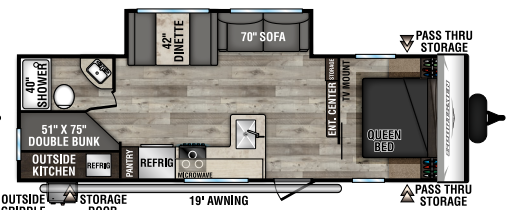

231FKKSE

UWV - 5,300 | Exterior Length - 27' 5" | Sleeps - 4

241RKSE

UWV - 5,500 | Exterior Length - 28' 2" | Sleeps - 5

251RSSE

UWV - 5,420 | Exterior Length - 29' 7" | Sleeps - 6

260BHSE

UWV - 4,700 | Exterior Length - 28' 7" | Sleeps - 9

261BHKSE

UWV - 5,900 | Exterior Length - 31' 7" | Sleeps - 9

270BHSE

UWV - 4,990 | Exterior Length - 31' 5" | Sleeps - 6

271BHKSE

UWV - 5,710 | Exterior Length - 30' 11" | Sleeps - 9

281BHSE UWV - 5,980 | Exterior Length - 32' 7" | Sleeps - 9

301BHKSE UWV - 6,200 | Exterior Length - 32' 10" | Sleeps - 10

2023 SPORTSMEN SE

301DBSE UWW - 6,150 | Exterior Length - 32'10" | Sleeps - 8

303QBSE UWW - 7,550 | Exterior Length - 34'7" | Sleeps - 5

312BHKSE UWW - 7,110 | Exterior Length - 35'9" | Sleeps - 10

332BHKSE UWW - 7,390 | Exterior Length - 37'3" | Sleeps - 10

TOY HAULERS

250THSE - TOY HAULER

UWW - 5,300 | Exterior Length - 29'1" | Sleeps - 6

270THSE - TOY HAULER

UWW - 5,400 | Exterior Length - 30'10" | Sleeps - 6