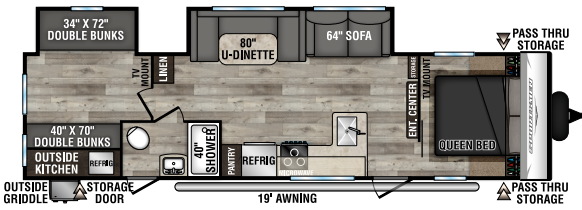

261BHKSE

UWV - 5,900 | Exterior Length - 31' 7" | Sleeps - 9

270BHSE

UWV - 4,990 | Exterior Length - 31' 5" | Sleeps - 6

271BHKSE

UWV - 5,710 | Exterior Length - 30' 11" | Sleeps - 9

281BHSE UWV - 5,980 | Exterior Length - 32' 7" | Sleeps - 9

301BHKSE UWV - 6,200 | Exterior Length - 32' 10" | Sleeps - 10

2023 SPORTSMEN SE

301DBSE UWW - 6,150 | Exterior Length - 32'10" | Sleeps - 8

303QBSE UWW - 7,550 | Exterior Length - 34'7" | Sleeps - 5

312BHKSE UWW - 7,110 | Exterior Length - 35'9" | Sleeps - 10

332BHKSE UWW - 7,390 | Exterior Length - 37'3" | Sleeps - 10

TOY HAULERS

250THSE - TOY HAULER

UWW - 5,300 | Exterior Length - 29'1" | Sleeps - 6

270THSE - TOY HAULER

UWW - 5,400 | Exterior Length - 30'10" | Sleeps - 6