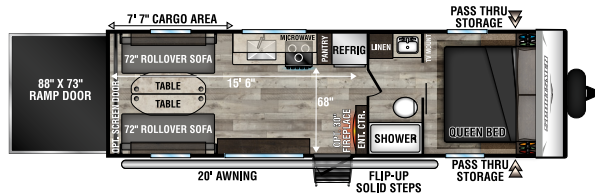

301BHKSE UWV - 6,200 | Exterior Length - 32' 10" | Sleeps - 10

2023 SPORTSMEN SE

301DBSE UWW - 6,150 | Exterior Length - 32'10" | Sleeps - 8

303QBSE UWW - 7,550 | Exterior Length - 34'7" | Sleeps - 5

312BHKSE UWW - 7,110 | Exterior Length - 35'9" | Sleeps - 10

332BHKSE UWW - 7,390 | Exterior Length - 37'3" | Sleeps - 10

TOY HAULERS

250THSE - TOY HAULER

UWW - 5,300 | Exterior Length - 29'1" | Sleeps - 6

270THSE - TOY HAULER

UWW - 5,400 | Exterior Length - 30'10" | Sleeps - 6