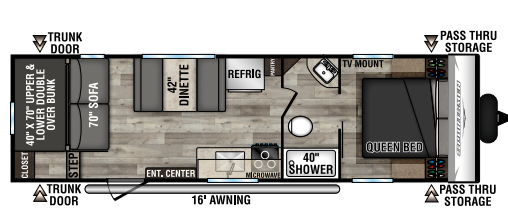

231FKKSE

UWV - 5,300 | Exterior Length - 27' 5" | Sleeps - 4

241RKSE

UWV - 5,500 | Exterior Length - 28' 2" | Sleeps - 5

251RSSE

UWV - 5,420 | Exterior Length - 29' 7" | Sleeps - 6

260BHSE

UWV - 4,700 | Exterior Length - 28' 7" | Sleeps - 9

261BHKSE

UWV - 5,900 | Exterior Length - 31' 7" | Sleeps - 9

270BHSE

UWV - 4,990 | Exterior Length - 31' 5" | Sleeps - 6

271BHKSE

UWV - 5,710 | Exterior Length - 30' 11" | Sleeps - 9

281BHSE UWV - 5,980 | Exterior Length - 32' 7" | Sleeps - 9

301BHKSE UWV - 6,200 | Exterior Length - 32' 10" | Sleeps - 10

2023 SPORTSMEN SE

301DBSE UWW - 6,150 | Exterior Length - 32'10" | Sleeps - 8

303QBSE UWW - 7,550 | Exterior Length - 34'7" | Sleeps - 5

312BHKSE UWW - 7,110 | Exterior Length - 35'9" | Sleeps - 10

332BHKSE UWW - 7,390 | Exterior Length - 37'3" | Sleeps - 10

TOY HAULERS

250THSE - TOY HAULER

UWW - 5,300 | Exterior Length - 29'1" | Sleeps - 6

270THSE - TOY HAULER

UWW - 5,400 | Exterior Length - 30'10" | Sleeps - 6