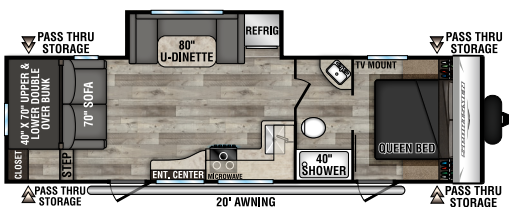

261BHKSE

UWV - 5,900 | Exterior Length - 31' 7" | Sleeps - 9

270BHSE

UWV - 4,990 | Exterior Length - 31' 5" | Sleeps - 6

271BHKSE

UWV - 5,710 | Exterior Length - 30' 11" | Sleeps - 9

281BHSE UWV - 5,980 | Exterior Length - 32' 7" | Sleeps - 9

301BHKSE UWV - 6,200 | Exterior Length - 32' 10" | Sleeps - 10

2023 SPORTSMEN SE

301DBSE UWW - 6,150 | Exterior Length - 32'10" | Sleeps - 8

303QBSE UWW - 7,550 | Exterior Length - 34'7" | Sleeps - 5

312BHKSE UWW - 7,110 | Exterior Length - 35'9" | Sleeps - 10

332BHKSE UWW - 7,390 | Exterior Length - 37'3" | Sleeps - 10

TOY HAULERS

250THSE - TOY HAULER

UWW - 5,300 | Exterior Length - 29'1" | Sleeps - 6

270THSE - TOY HAULER

UWW - 5,400 | Exterior Length - 30'10" | Sleeps - 6