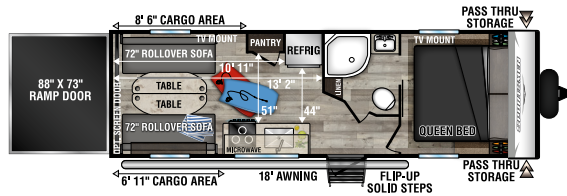

301BHKSE UWV - 6,200 | Exterior Length - 32' 10" | Sleeps - 10

2023 SPORTSMEN SE

301DBSE UWW - 6,150 | Exterior Length - 32'10" | Sleeps - 8

303QBSE UWW - 7,550 | Exterior Length - 34'7" | Sleeps - 5

312BHKSE UWW - 7,110 | Exterior Length - 35'9" | Sleeps - 10

332BHKSE UWW - 7,390 | Exterior Length - 37'3" | Sleeps - 10

TOY HAULERS

250THSE - TOY HAULER

UWW - 5,300 | Exterior Length - 29'1" | Sleeps - 6

270THSE - TOY HAULER

UWW - 5,400 | Exterior Length - 30'10" | Sleeps - 6