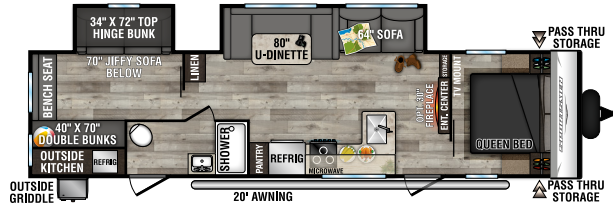

261BHKSE

UWV - 5,900 | Exterior Length - 31' 7" | Sleeps - 9

270BHSE

UWV - 4,990 | Exterior Length - 31' 5" | Sleeps - 6

271BHKSE

UWV - 5,710 | Exterior Length - 30' 11" | Sleeps - 9

281BHSE UWV - 5,980 | Exterior Length - 32' 7" | Sleeps - 9

301BHKSE UWV - 6,200 | Exterior Length - 32' 10" | Sleeps - 10

2023 SPORTSMEN SE

301DBSE UWW - 6,150 | Exterior Length - 32'10" | Sleeps - 8

303QBSE UWW - 7,550 | Exterior Length - 34'7" | Sleeps - 5

312BHKSE UWW - 7,110 | Exterior Length - 35'9" | Sleeps - 10

332BHKSE UWW - 7,390 | Exterior Length - 37'3" | Sleeps - 10

TOY HAULERS

250THSE - TOY HAULER

UWW - 5,300 | Exterior Length - 29'1" | Sleeps - 6

270THSE - TOY HAULER

UWW - 5,400 | Exterior Length - 30'10" | Sleeps - 6