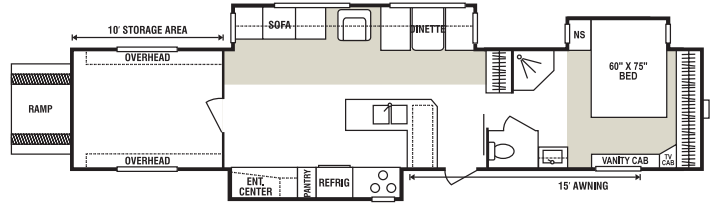

41KGx2 • UVW 14140 • Dry Hitch Wt. 3060 • NCC 3860 • Length 43'8"