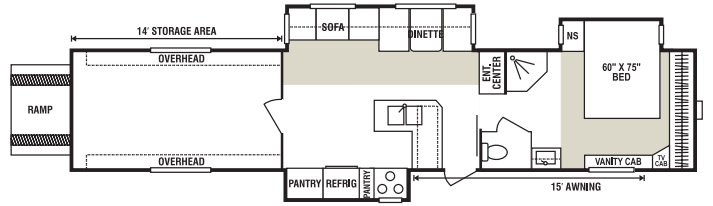

Pull Down Screen Wall

Outside Entertainment Center

Install Onan Generator

37FKx2 • UVW N/A • Dry Hitch Wt. N/A • NCC N/A • Length N/A

41FKx2 • UVW 13540 • Dry Hitch Wt. 2960 • NCC 4460 • Length 41'10"

37Kx2 • UVW 12440 • Dry Hitch Wt. 2940 • NCC 4500 • Length 39'3"