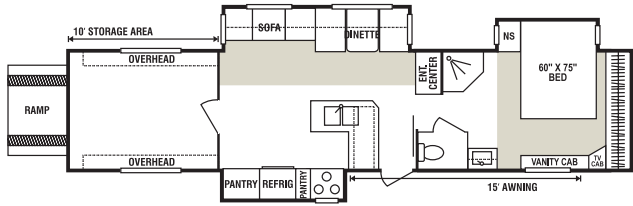

Pull Down Screen Wall

Outside Entertainment Center

Install Onan Generator

37FKx2 • UVW N/A • Dry Hitch Wt. N/A • NCC N/A • Length N/A

41FKx2 • UVW 13540 • Dry Hitch Wt. 2960 • NCC 4460 • Length 41'10"

37Kx2 • UVW 12440 • Dry Hitch Wt. 2940 • NCC 4500 • Length 39'3"