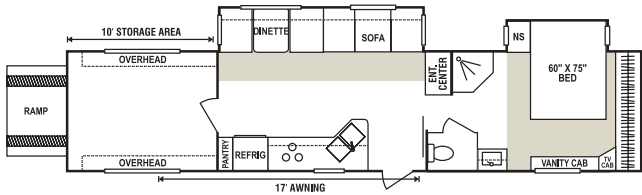

37Px2 • UVW 11500 • Dry Hitch Wt. 2400 • NCC 2500 • Length 39'2"