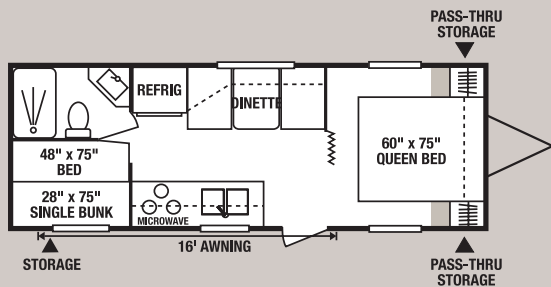

Travel Trailers

20J • UVW 3840 • Dry Hitch Wt. 510 • NCC 2160 • Length 21'8"

26JS • UVW 4870 • Dry Hitch Wt. 440 • NCC 2130 • Length 27'3"

21JQ • UVW 4286 • Dry Hitch Wt. 510 • NCC 2714 • Length 22'4"

28JBSS • UVW 6130 • Dry Hitch Wt. 780 • NCC 3870 • Length 29'