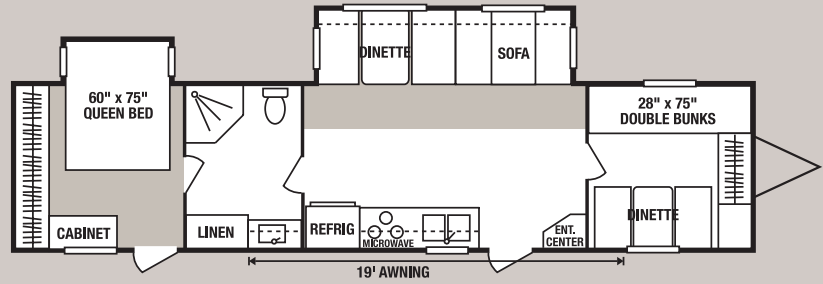

38J2S • UVW 8724 • Dry Hitch Wt. 1100 • NCC 1670 • Length 38'8"