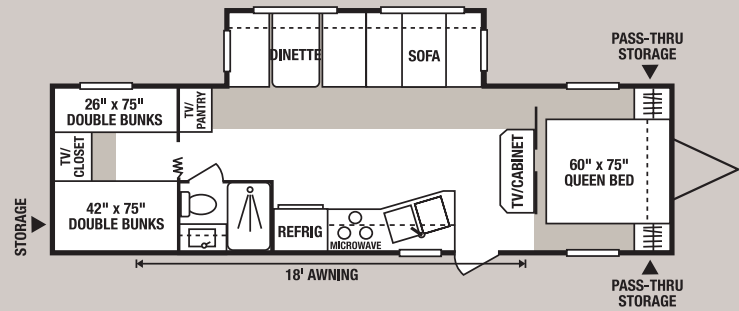

32JSS • UVW 6700 • Dry Hitch Wt. 660 • NCC 3940 • Length 33'6"