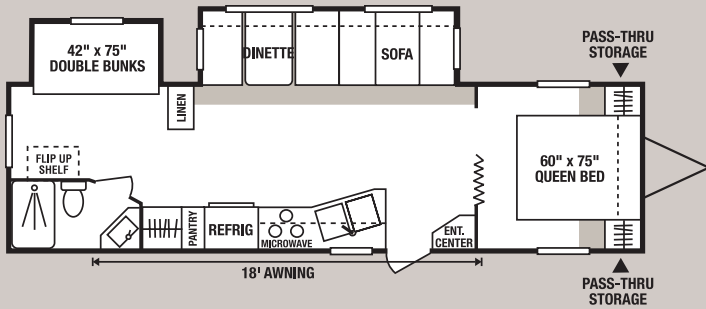

25JS • UVW 4590 • Dry Hitch Wt. 510 • NCC 2410 • Length 25'6"

29JSS • UVW 6320 • Dry Hitch Wt. 1110 • NCC 3680 • Length 30'

32JSS • UVW 6700 • Dry Hitch Wt. 660 • NCC 3940 • Length 33'6"

38JSS • UVW 7780 • Dry Hitch Wt. 700 • NCC 2220 • Length 38'8"