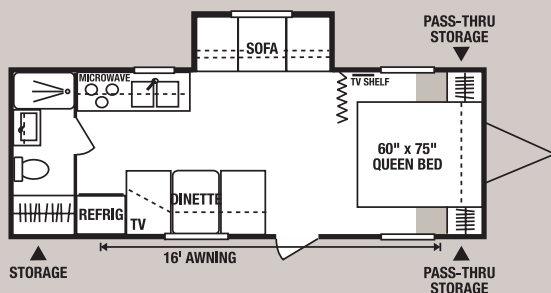

24JB • UVW 4300 • Dry Hitch Wt. 450 • NCC 2700 • Length 26'10"

28JSS • UVW 6230 • Dry Hitch Wt. 660 • NCC 3770 • Length 29'3"

25JQ • UVW 4810 • Dry Hitch Wt. 460 • NCC 2190 • Length 24'9"

29JB/29JBS • UVW 4800 • Dry Hitch Wt. 650 • NCC 2200 • Length 29'5"