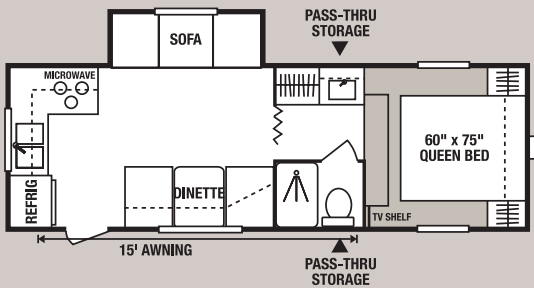

Fifth Wheels

23JFS • UVW 5224 • Dry Hitch Wt. 904 • NCC 1776 • Length 23'8"