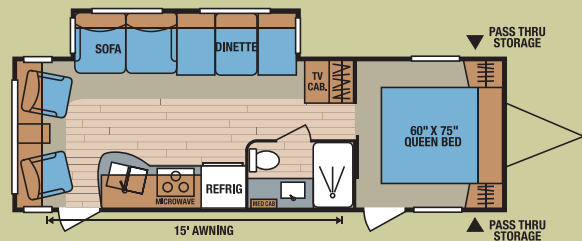

280RLS • UVW 5,210 • Dry Hitch Wt. 620 • NCC 1,790 • Length 29'9"