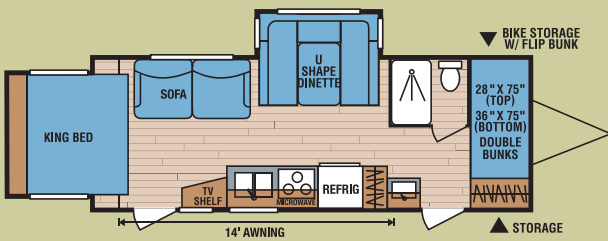

245KS • UVW 4,700 • Dry Hitch Wt. 530 • NCC 1,800 • Length 26'2"