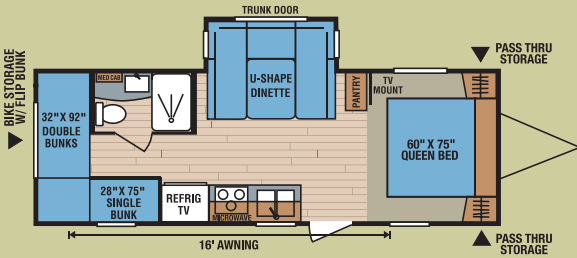

**261RKS** • UVW 4,960 • Dry Hitch Wt. 440 • NCC 1,840 • Length 28'9"  
• see ramp door option

**240BHS** • UVW 4,650 • Dry Hitch Wt. 480 • NCC 1,850 • Length 28'3"  
• see fold-up bed/flip-up sofa option