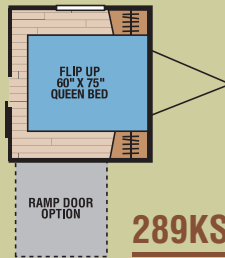

**324BHS** • UVW 5,610 • Dry Hitch Wt. 610 • NCC 1,690 • Length 33'7"

**240BHS** • Fold-Up Queen Bed w/ Flip-Up Sofa Opt.

**289KS** • Ramp Door Opt.

**318BHS** • Sofa/Flip-Up Bunk Opt.