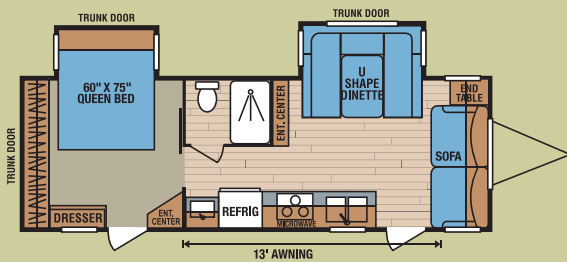

260FL • UVW 5,400 • Dry Hitch Wt. 870 • NCC 1,400 • Length 28'10"