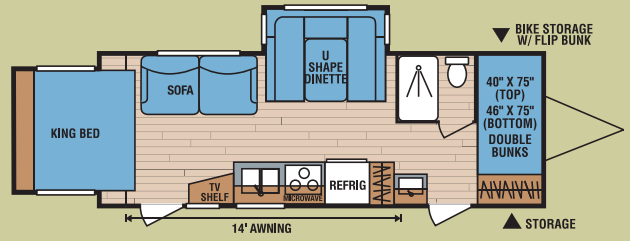

**261RKS** • UVW 4,960 • Dry Hitch Wt. 440 • NCC 1,840 • Length 28'9"  
• see ramp door option

**240BHS** • UVW 4,650 • Dry Hitch Wt. 480 • NCC 1,850 • Length 28'3"  
• see fold-up bed/flip-up sofa option