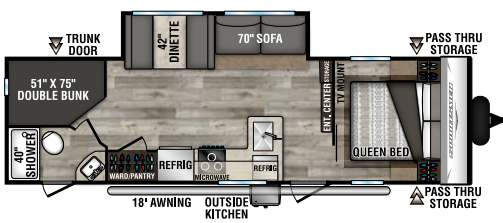

250THSE - TOY HAULER

UWV - 5,220 | Exterior Length - 29' 1" | Sleeps - 6

251RSSE

UWV - 5,330 | Exterior Length - 29' 7" | Sleeps - 6

260BHSE

UWV - 4,670 | Exterior Length - 28' 7" | Sleeps - 9

261BKSE

UWV - 5,780 | Exterior Length - 31' 7" | Sleeps - 9

270BHSE

UWV - 4,990 | Exterior Length - 31' 5" | Sleeps - 9

270THSE - TOY HAULER

UWV - 5,420 | Exterior Length - 30' 10" | Sleeps - 6

271BKSE

UWV - 5,560 | Exterior Length - 30' 11" | Sleeps - 9

2022 SPORTSMEN SE

281BHSE UVW - 5,780 | Exterior Length - 32'7" | Sleeps - 9

301BHKSE UVW - 6,050 | Exterior Length - 32'10" | Sleeps - 10

301DBSE UVW - 5,920 | Exterior Length - 32'10" | Sleeps - 8

301RKSE UVW - 6,610 | Exterior Length - 34'5" | Sleeps - 5

303QBSE UVW - 7,270 | Exterior Length - 34'7" | Sleeps - 5

312BHKSE UVW - 6,900 | Exterior Length - 35'9" | Sleeps - 10

312FKSE UVW - 7,180 | Exterior Length - 35'5" | Sleeps - 4

332BHKSE UVW - 7,130 | Exterior Length - 37'3" | Sleeps - 10