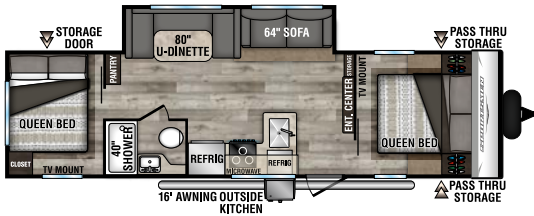

270BHSE

UWV - 4,990 | Exterior Length - 31' 5" | Sleeps - 9

270THSE - TOY HAULER

UWV - 5,420 | Exterior Length - 30' 10" | Sleeps - 6

271BKSE

UWV - 5,560 | Exterior Length - 30' 11" | Sleeps - 9

2022 SPORTSMEN SE

281BHSE UVW - 5,780 | Exterior Length - 32'7" | Sleeps - 9

301BHKSE UVW - 6,050 | Exterior Length - 32'10" | Sleeps - 10

301DBSE UVW - 5,920 | Exterior Length - 32'10" | Sleeps - 8

301RKSE UVW - 6,610 | Exterior Length - 34'5" | Sleeps - 5