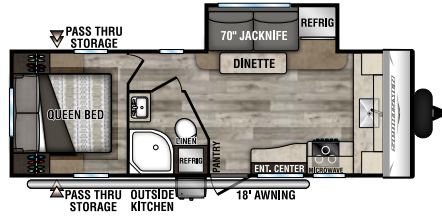

SPORTSMEN SE

VALUE-PACKED TRAVEL TRAILERS

231BKSE

UWV - 4,860 | Exterior Length - 26' 5" | Sleeps - 7

231FKSE

UWV - 5,150 | Exterior Length - 27' 5" | Sleeps - 4

241RKSE

UWV - 5,270 | Exterior Length - 28' 2" | Sleeps - 5

250THSE - TOY HAULER

UWV - 5,220 | Exterior Length - 29' 1" | Sleeps - 6

251RSSE

UWV - 5,330 | Exterior Length - 29' 7" | Sleeps - 6

260BHSE

UWV - 4,670 | Exterior Length - 28' 7" | Sleeps - 9

261BKSE

UWV - 5,780 | Exterior Length - 31' 7" | Sleeps - 9

270BHSE

UWV - 4,990 | Exterior Length - 31' 5" | Sleeps - 9

270THSE - TOY HAULER

UWV - 5,420 | Exterior Length - 30' 10" | Sleeps - 6

271BKSE

UWV - 5,560 | Exterior Length - 30' 11" | Sleeps - 9

2022 SPORTSMEN SE

281BHSE UVW - 5,780 | Exterior Length - 32'7" | Sleeps - 9

301BHKSE UVW - 6,050 | Exterior Length - 32'10" | Sleeps - 10

301DBSE UVW - 5,920 | Exterior Length - 32'10" | Sleeps - 8

301RKSE UVW - 6,610 | Exterior Length - 34'5" | Sleeps - 5