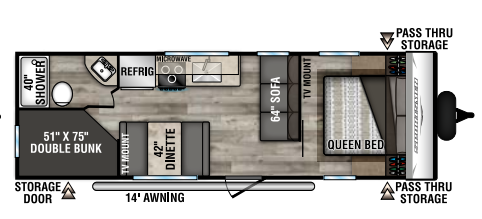

250THSE - TOY HAULER

UWV - 5,220 | Exterior Length - 29' 1" | Sleeps - 6

251RSSE

UWV - 5,330 | Exterior Length - 29' 7" | Sleeps - 6

260BHSE

UWV - 4,670 | Exterior Length - 28' 7" | Sleeps - 9

261BKSE

UWV - 5,780 | Exterior Length - 31' 7" | Sleeps - 9

270BHSE

UWV - 4,990 | Exterior Length - 31' 5" | Sleeps - 9

270THSE - TOY HAULER

UWV - 5,420 | Exterior Length - 30' 10" | Sleeps - 6

271BKSE

UWV - 5,560 | Exterior Length - 30' 11" | Sleeps - 9

2022 SPORTSMEN SE

281BHSE UVW - 5,780 | Exterior Length - 32'7" | Sleeps - 9

301BHKSE UVW - 6,050 | Exterior Length - 32'10" | Sleeps - 10

301DBSE UVW - 5,920 | Exterior Length - 32'10" | Sleeps - 8

301RKSE UVW - 6,610 | Exterior Length - 34'5" | Sleeps - 5

303QBSE UVW - 7,270 | Exterior Length - 34'7" | Sleeps - 5

312BHKSE UVW - 6,900 | Exterior Length - 35'9" | Sleeps - 10

312FKSE UVW - 7,180 | Exterior Length - 35'5" | Sleeps - 4

332BHKSE UVW - 7,130 | Exterior Length - 37'3" | Sleeps - 10