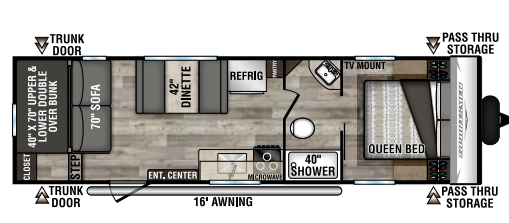

250THSE - TOY HAULER

UWV - 5,220 | Exterior Length - 29' 1" | Sleeps - 6

251RSSE

UWV - 5,330 | Exterior Length - 29' 7" | Sleeps - 6

260BHSE

UWV - 4,670 | Exterior Length - 28' 7" | Sleeps - 9

261BKSE

UWV - 5,780 | Exterior Length - 31' 7" | Sleeps - 9

270BHSE

UWV - 4,990 | Exterior Length - 31' 5" | Sleeps - 9

270THSE - TOY HAULER

UWV - 5,420 | Exterior Length - 30' 10" | Sleeps - 6

271BKSE

UWV - 5,560 | Exterior Length - 30' 11" | Sleeps - 9

2022 SPORTSMEN SE

281BHSE UVW - 5,780 | Exterior Length - 32'7" | Sleeps - 9

301BHKSE UVW - 6,050 | Exterior Length - 32'10" | Sleeps - 10

301DBSE UVW - 5,920 | Exterior Length - 32'10" | Sleeps - 8

301RKSE UVW - 6,610 | Exterior Length - 34'5" | Sleeps - 5

303QBSE UVW - 7,270 | Exterior Length - 34'7" | Sleeps - 5

312BHKSE UVW - 6,900 | Exterior Length - 35'9" | Sleeps - 10

312FKSE UVW - 7,180 | Exterior Length - 35'5" | Sleeps - 4

332BHKSE UVW - 7,130 | Exterior Length - 37'3" | Sleeps - 10