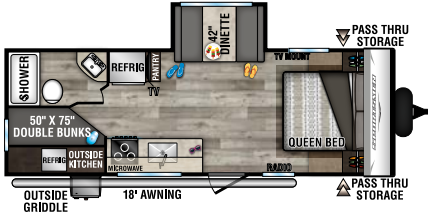

231BKSE

UWV - 4,860 | Exterior Length - 26' 5" | Sleeps - 7

231FKSE

UWV - 5,150 | Exterior Length - 27' 5" | Sleeps - 4

241RKSE

UWV - 5,270 | Exterior Length - 28' 2" | Sleeps - 5