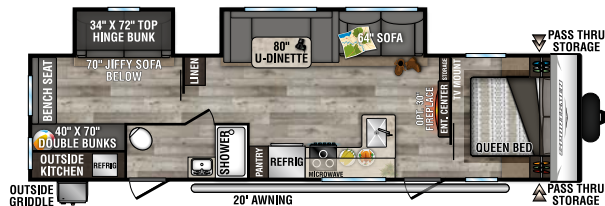

281BHSE UVW - 5,780 | Exterior Length - 32'7" | Sleeps - 9

301BHKSE UVW - 6,050 | Exterior Length - 32'10" | Sleeps - 10

301DBSE UVW - 5,920 | Exterior Length - 32'10" | Sleeps - 8

301RKSE UVW - 6,610 | Exterior Length - 34'5" | Sleeps - 5

303QBSE UVW - 7,270 | Exterior Length - 34'7" | Sleeps - 5

312BHKSE UVW - 6,900 | Exterior Length - 35'9" | Sleeps - 10

312FKSE UVW - 7,180 | Exterior Length - 35'5" | Sleeps - 4

332BHKSE UVW - 7,130 | Exterior Length - 37'3" | Sleeps - 10