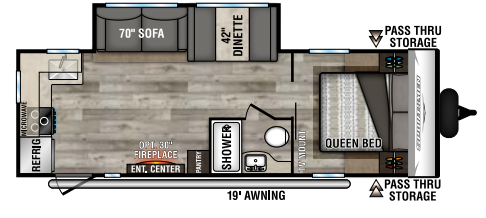

231BKSE

UWV - 4,860 | Exterior Length - 26' 5" | Sleeps - 7

231FKSE

UWV - 5,150 | Exterior Length - 27' 5" | Sleeps - 4

241RKSE

UWV - 5,270 | Exterior Length - 28' 2" | Sleeps - 5