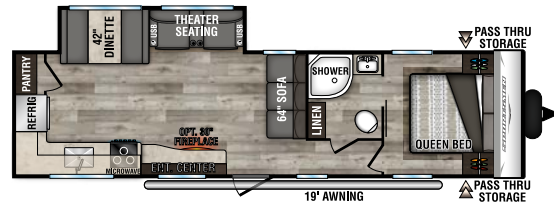

270BHSE

UWV - 4,990 | Exterior Length - 31' 5" | Sleeps - 9

270THSE - TOY HAULER

UWV - 5,420 | Exterior Length - 30' 10" | Sleeps - 6

271BKSE

UWV - 5,560 | Exterior Length - 30' 11" | Sleeps - 9

2022 SPORTSMEN SE

281BHSE UVW - 5,780 | Exterior Length - 32'7" | Sleeps - 9

301BHKSE UVW - 6,050 | Exterior Length - 32'10" | Sleeps - 10

301DBSE UVW - 5,920 | Exterior Length - 32'10" | Sleeps - 8

301RKSE UVW - 6,610 | Exterior Length - 34'5" | Sleeps - 5