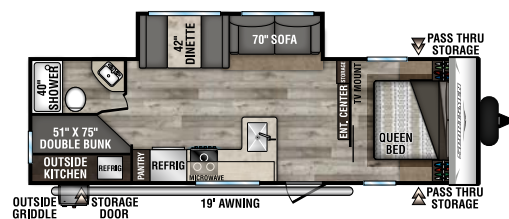

250THSE - TOY HAULER

UWV - 5,220 | Exterior Length - 29' 1" | Sleeps - 6

251RSSE

UWV - 5,330 | Exterior Length - 29' 7" | Sleeps - 6

260BHSE

UWV - 4,670 | Exterior Length - 28' 7" | Sleeps - 9

261BKSE

UWV - 5,780 | Exterior Length - 31' 7" | Sleeps - 9

270BHSE

UWV - 4,990 | Exterior Length - 31' 5" | Sleeps - 9

270THSE - TOY HAULER

UWV - 5,420 | Exterior Length - 30' 10" | Sleeps - 6

271BKSE

UWV - 5,560 | Exterior Length - 30' 11" | Sleeps - 9

2022 SPORTSMEN SE

281BHSE UVW - 5,780 | Exterior Length - 32'7" | Sleeps - 9

301BHKSE UVW - 6,050 | Exterior Length - 32'10" | Sleeps - 10

301DBSE UVW - 5,920 | Exterior Length - 32'10" | Sleeps - 8

301RKSE UVW - 6,610 | Exterior Length - 34'5" | Sleeps - 5

303QBSE UVW - 7,270 | Exterior Length - 34'7" | Sleeps - 5

312BHKSE UVW - 6,900 | Exterior Length - 35'9" | Sleeps - 10

312FKSE UVW - 7,180 | Exterior Length - 35'5" | Sleeps - 4

332BHKSE UVW - 7,130 | Exterior Length - 37'3" | Sleeps - 10