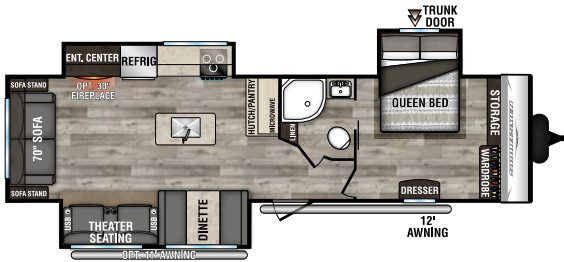

270BHSE

UWV - 4,990 | Exterior Length - 31' 5" | Sleeps - 9

270THSE - TOY HAULER

UWV - 5,420 | Exterior Length - 30' 10" | Sleeps - 6

271BKSE

UWV - 5,560 | Exterior Length - 30' 11" | Sleeps - 9

2022 SPORTSMEN SE

281BHSE UVW - 5,780 | Exterior Length - 32'7" | Sleeps - 9

301BHKSE UVW - 6,050 | Exterior Length - 32'10" | Sleeps - 10

301DBSE UVW - 5,920 | Exterior Length - 32'10" | Sleeps - 8

301RKSE UVW - 6,610 | Exterior Length - 34'5" | Sleeps - 5

303QBSE UVW - 7,270 | Exterior Length - 34'7" | Sleeps - 5

312BHKSE UVW - 6,900 | Exterior Length - 35'9" | Sleeps - 10

312FKSE UVW - 7,180 | Exterior Length - 35'5" | Sleeps - 4

332BHKSE UVW - 7,130 | Exterior Length - 37'3" | Sleeps - 10