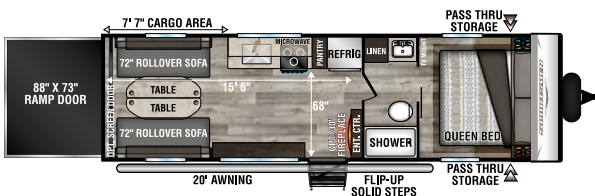

270BHSE

UWV - 4,990 | Exterior Length - 31' 5" | Sleeps - 9

270THSE - TOY HAULER

UWV - 5,420 | Exterior Length - 30' 10" | Sleeps - 6

271BKSE

UWV - 5,560 | Exterior Length - 30' 11" | Sleeps - 9

2022 SPORTSMEN SE

281BHSE UVW - 5,780 | Exterior Length - 32'7" | Sleeps - 9

301BHKSE UVW - 6,050 | Exterior Length - 32'10" | Sleeps - 10

301DBSE UVW - 5,920 | Exterior Length - 32'10" | Sleeps - 8

301RKSE UVW - 6,610 | Exterior Length - 34'5" | Sleeps - 5