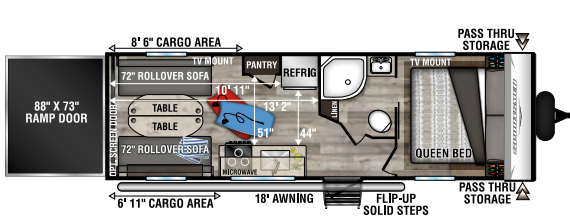

SPORTSMEN SE

VALUE-PACKED TRAVEL TRAILERS

231BKSE

UWV - 4,860 | Exterior Length - 26' 5" | Sleeps - 7

231FKSE

UWV - 5,150 | Exterior Length - 27' 5" | Sleeps - 4

241RKSE

UWV - 5,270 | Exterior Length - 28' 2" | Sleeps - 5

270BHSE

UWV - 4,990 | Exterior Length - 31' 5" | Sleeps - 9

270THSE - TOY HAULER

UWV - 5,420 | Exterior Length - 30' 10" | Sleeps - 6

271BKSE

UWV - 5,560 | Exterior Length - 30' 11" | Sleeps - 9

2022 SPORTSMEN SE

281BHSE UVW - 5,780 | Exterior Length - 32'7" | Sleeps - 9

301BHKSE UVW - 6,050 | Exterior Length - 32'10" | Sleeps - 10

301DBSE UVW - 5,920 | Exterior Length - 32'10" | Sleeps - 8

301RKSE UVW - 6,610 | Exterior Length - 34'5" | Sleeps - 5

303QBSE UVW - 7,270 | Exterior Length - 34'7" | Sleeps - 5

312BHKSE UVW - 6,900 | Exterior Length - 35'9" | Sleeps - 10

312FKSE UVW - 7,180 | Exterior Length - 35'5" | Sleeps - 4

332BHKSE UVW - 7,130 | Exterior Length - 37'3" | Sleeps - 10