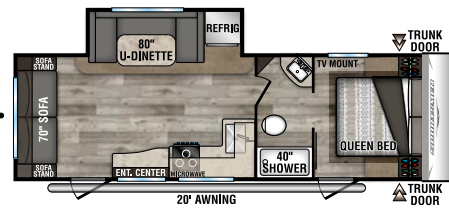

250THSE - TOY HAULER

UWV - 5,220 | Exterior Length - 29' 1" | Sleeps - 6

251RSSE

UWV - 5,330 | Exterior Length - 29' 7" | Sleeps - 6

260BHSE

UWV - 4,670 | Exterior Length - 28' 7" | Sleeps - 9

261BKSE

UWV - 5,780 | Exterior Length - 31' 7" | Sleeps - 9

270BHSE

UWV - 4,990 | Exterior Length - 31' 5" | Sleeps - 9

270THSE - TOY HAULER

UWV - 5,420 | Exterior Length - 30' 10" | Sleeps - 6

271BKSE

UWV - 5,560 | Exterior Length - 30' 11" | Sleeps - 9

2022 SPORTSMEN SE

281BHSE UVW - 5,780 | Exterior Length - 32'7" | Sleeps - 9

301BHKSE UVW - 6,050 | Exterior Length - 32'10" | Sleeps - 10

301DBSE UVW - 5,920 | Exterior Length - 32'10" | Sleeps - 8

301RKSE UVW - 6,610 | Exterior Length - 34'5" | Sleeps - 5

303QBSE UVW - 7,270 | Exterior Length - 34'7" | Sleeps - 5

312BHKSE UVW - 6,900 | Exterior Length - 35'9" | Sleeps - 10

312FKSE UVW - 7,180 | Exterior Length - 35'5" | Sleeps - 4

332BHKSE UVW - 7,130 | Exterior Length - 37'3" | Sleeps - 10