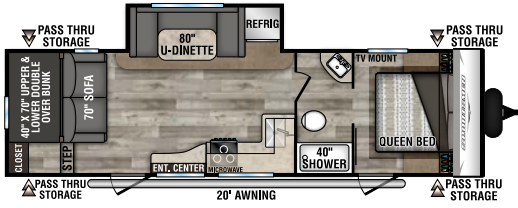

270BHSE

UWV - 4,990 | Exterior Length - 31' 5" | Sleeps - 9

270THSE - TOY HAULER

UWV - 5,420 | Exterior Length - 30' 10" | Sleeps - 6

271BKSE

UWV - 5,560 | Exterior Length - 30' 11" | Sleeps - 9

2022 SPORTSMEN SE

281BHSE UVW - 5,780 | Exterior Length - 32'7" | Sleeps - 9

301BHKSE UVW - 6,050 | Exterior Length - 32'10" | Sleeps - 10

301DBSE UVW - 5,920 | Exterior Length - 32'10" | Sleeps - 8

301RKSE UVW - 6,610 | Exterior Length - 34'5" | Sleeps - 5