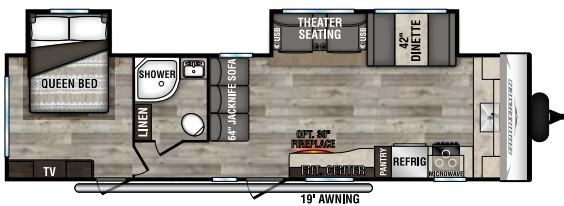

312FKSE UVW - 7,180 | Exterior Length - 35'5" | Sleeps - 4

332BHKSE UVW - 7,130 | Exterior Length - 37'3" | Sleeps - 10