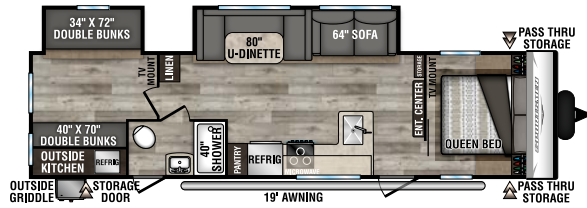

270BHSE

UWV - 4,990 | Exterior Length - 31' 5" | Sleeps - 9

270THSE - TOY HAULER

UWV - 5,420 | Exterior Length - 30' 10" | Sleeps - 6

271BKSE

UWV - 5,560 | Exterior Length - 30' 11" | Sleeps - 9

2022 SPORTSMEN SE

281BHSE UVW - 5,780 | Exterior Length - 32'7" | Sleeps - 9

301BHKSE UVW - 6,050 | Exterior Length - 32'10" | Sleeps - 10

301DBSE UVW - 5,920 | Exterior Length - 32'10" | Sleeps - 8

301RKSE UVW - 6,610 | Exterior Length - 34'5" | Sleeps - 5

303QBSE UVW - 7,270 | Exterior Length - 34'7" | Sleeps - 5

312BHKSE UVW - 6,900 | Exterior Length - 35'9" | Sleeps - 10

312FKSE UVW - 7,180 | Exterior Length - 35'5" | Sleeps - 4

332BHKSE UVW - 7,130 | Exterior Length - 37'3" | Sleeps - 10