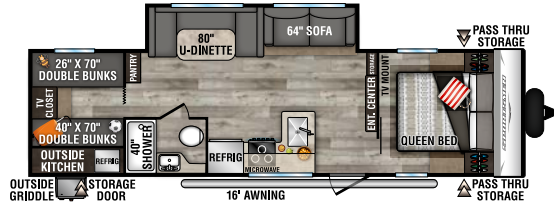

270BHSE

UWV - 4,990 | Exterior Length - 31' 5" | Sleeps - 9

270THSE - TOY HAULER

UWV - 5,420 | Exterior Length - 30' 10" | Sleeps - 6

271BKSE

UWV - 5,560 | Exterior Length - 30' 11" | Sleeps - 9

2022 SPORTSMEN SE

281BHSE UVW - 5,780 | Exterior Length - 32'7" | Sleeps - 9

301BHKSE UVW - 6,050 | Exterior Length - 32'10" | Sleeps - 10

301DBSE UVW - 5,920 | Exterior Length - 32'10" | Sleeps - 8

301RKSE UVW - 6,610 | Exterior Length - 34'5" | Sleeps - 5

303QBSE UVW - 7,270 | Exterior Length - 34'7" | Sleeps - 5

312BHKSE UVW - 6,900 | Exterior Length - 35'9" | Sleeps - 10

312FKSE UVW - 7,180 | Exterior Length - 35'5" | Sleeps - 4

332BHKSE UVW - 7,130 | Exterior Length - 37'3" | Sleeps - 10