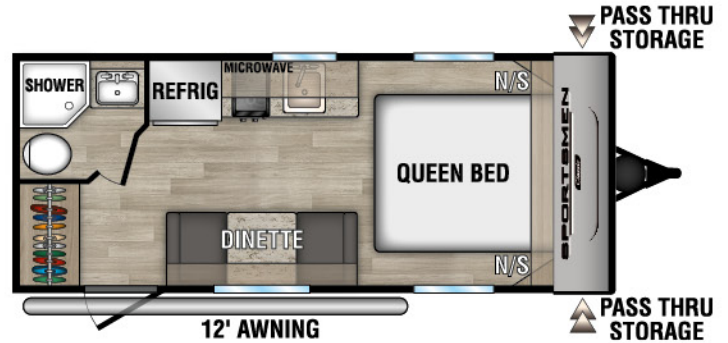

160QB UYW - 2,960 | Exterior Length - 22' | Sleeps - 3