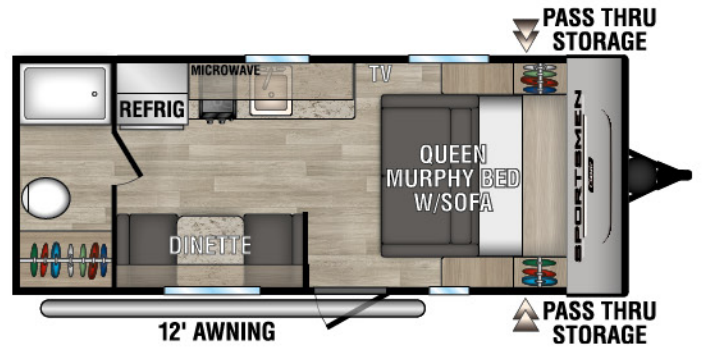

170MB UYW - 2,980 | Exterior Length - 22' | Sleeps - 3

180BH UYW - 2,880 | Exterior Length - 21'5" | Sleeps - 4

180RBT UYW - 3,220 | Exterior Length - 21'9" | Sleeps - 8

2024 SPORTSMEN CLASSIC

180TH TOY HAULER U VW - 3,210 | Exterior Length - 21' 8" | Sleeps - 4

181BH U VW - 3,180 | Exterior Length - 21' 5" | Sleeps - 5

181SS U VW - 3,570 | Exterior Length - 22' 2" | Sleeps - 4

191BHK U VW - 3,490 | Exterior Length - 22' 1" | Sleeps - 5

OPTIONAL OFF-ROAD PACKAGE