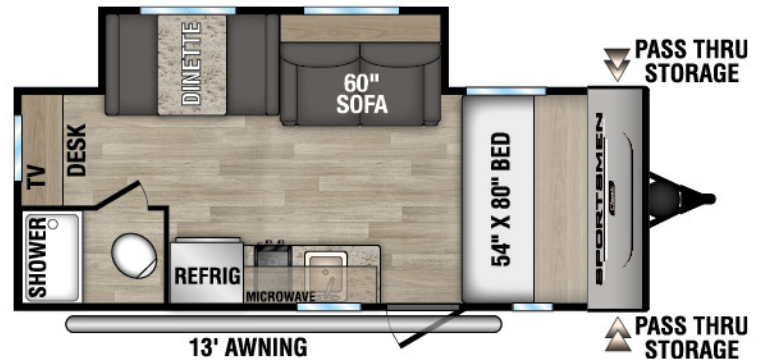

170MB UYW - 2,980 | Exterior Length - 22' | Sleeps - 3

180BH UYW - 2,880 | Exterior Length - 21'5" | Sleeps - 4

180RBT UYW - 3,220 | Exterior Length - 21'9" | Sleeps - 8

2024 SPORTSMEN CLASSIC

180TH TOY HAULER U VW - 3,210 | Exterior Length - 21' 8" | Sleeps - 4

181BH U VW - 3,180 | Exterior Length - 21' 5" | Sleeps - 5

181SS U VW - 3,570 | Exterior Length - 22' 2" | Sleeps - 4

191BHK U VW - 3,490 | Exterior Length - 22' 1" | Sleeps - 5

OPTIONAL OFF-ROAD PACKAGE