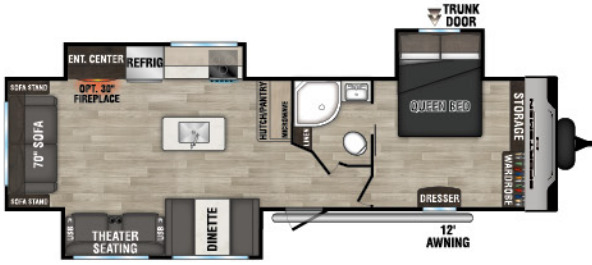

241RKSE

UWV - 5,500 | Exterior Length - 28' 2" | Sleeps - 5

251RSSE

UWV - 5,720 | Exterior Length - 29' 7" | Sleeps - 6

260BHSE

UWV - 4,870 | Exterior Length - 28' 7" | Sleeps - 9

261BHKSE

UWV - 6,090 | Exterior Length - 31' 7" | Sleeps - 9

270BHSE

UWV - 5,180 | Exterior Length - 31' 5" | Sleeps - 6

281BHSE UWV - 6,160 | Exterior Length - 32' 7" | Sleeps - 9

NEW
292RBKSE UWV - 6,690 | Exterior Length - 32' 2" | Sleeps - 5

2024 SPORTSMEN SE

301BHKSE UYW - 6,310 | Exterior Length - 32'10" | Sleeps - 10

301DBSE UYW - 6,180 | Exterior Length - 32'10" | Sleeps - 8

303QBSE UYW - 7,600 | Exterior Length - 34'7" | Sleeps - 5

332BHKSE UYW - 7,440 | Exterior Length - 37'3" | Sleeps - 10

TOY HAULERS

250THSE - TOY HAULER
UYW - 5,300 | Exterior Length - 29'1" | Sleeps - 6

270THSE - TOY HAULER
UYW - 5,400 | Exterior Length - 30'10" | Sleeps - 6

Sportsmen SE