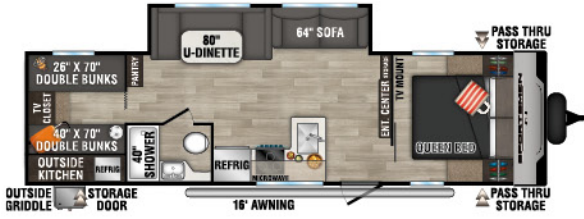

241RKSE

UWV - 5,500 | Exterior Length - 28' 2" | Sleeps - 5

251RSSE

UWV - 5,720 | Exterior Length - 29' 7" | Sleeps - 6

260BHSE

UWV - 4,870 | Exterior Length - 28' 7" | Sleeps - 9

261BHKSE

UWV - 6,090 | Exterior Length - 31' 7" | Sleeps - 9

270BHSE

UWV - 5,180 | Exterior Length - 31' 5" | Sleeps - 6

281BHSE UWV - 6,160 | Exterior Length - 32' 7" | Sleeps - 9

NEW
292RBKSE UWV - 6,690 | Exterior Length - 32' 2" | Sleeps - 5

2024 SPORTSMEN SE

301BHKSE UYW - 6,310 | Exterior Length - 32'10" | Sleeps - 10

301DBSE UYW - 6,180 | Exterior Length - 32'10" | Sleeps - 8

303QBSE UYW - 7,600 | Exterior Length - 34'7" | Sleeps - 5

332BHKSE UYW - 7,440 | Exterior Length - 37'3" | Sleeps - 10

TOY HAULERS

250THSE - TOY HAULER
UYW - 5,300 | Exterior Length - 29'1" | Sleeps - 6

270THSE - TOY HAULER
UYW - 5,400 | Exterior Length - 30'10" | Sleeps - 6

Sportsmen SE