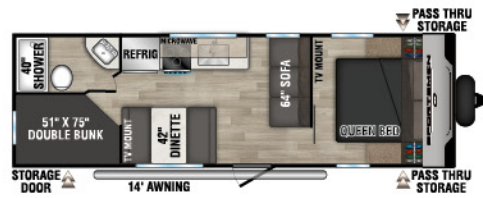

241RKSE

UWV - 5,500 | Exterior Length - 28' 2" | Sleeps - 5

251RSSE

UWV - 5,720 | Exterior Length - 29' 7" | Sleeps - 6

260BHSE

UWV - 4,870 | Exterior Length - 28' 7" | Sleeps - 9

261BHKSE

UWV - 6,090 | Exterior Length - 31' 7" | Sleeps - 9

270BHSE

UWV - 5,180 | Exterior Length - 31' 5" | Sleeps - 6

281BHSE UWV - 6,160 | Exterior Length - 32' 7" | Sleeps - 9

NEW
292RBKSE UWV - 6,690 | Exterior Length - 32' 2" | Sleeps - 5

2024 SPORTSMEN SE

301BHKSE UYW - 6,310 | Exterior Length - 32'10" | Sleeps - 10

301DBSE UYW - 6,180 | Exterior Length - 32'10" | Sleeps - 8

303QBSE UYW - 7,600 | Exterior Length - 34'7" | Sleeps - 5

332BHKSE UYW - 7,440 | Exterior Length - 37'3" | Sleeps - 10

TOY HAULERS

250THSE - TOY HAULER
UYW - 5,300 | Exterior Length - 29'1" | Sleeps - 6

270THSE - TOY HAULER
UYW - 5,400 | Exterior Length - 30'10" | Sleeps - 6

Sportsmen SE