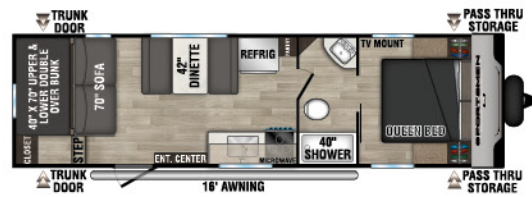

241RKSE

UWV - 5,500 | Exterior Length - 28' 2" | Sleeps - 5

251RSSE

UWV - 5,720 | Exterior Length - 29' 7" | Sleeps - 6

260BHSE

UWV - 4,870 | Exterior Length - 28' 7" | Sleeps - 9

261BHKSE

UWV - 6,090 | Exterior Length - 31' 7" | Sleeps - 9

270BHSE

UWV - 5,180 | Exterior Length - 31' 5" | Sleeps - 6

281BHSE UWV - 6,160 | Exterior Length - 32' 7" | Sleeps - 9

NEW
292RBKSE UWV - 6,690 | Exterior Length - 32' 2" | Sleeps - 5

2024 SPORTSMEN SE

301BHKSE UYW - 6,310 | Exterior Length - 32'10" | Sleeps - 10

301DBSE UYW - 6,180 | Exterior Length - 32'10" | Sleeps - 8

303QBSE UYW - 7,600 | Exterior Length - 34'7" | Sleeps - 5

332BHKSE UYW - 7,440 | Exterior Length - 37'3" | Sleeps - 10

TOY HAULERS

250THSE - TOY HAULER
UYW - 5,300 | Exterior Length - 29'1" | Sleeps - 6

270THSE - TOY HAULER
UYW - 5,400 | Exterior Length - 30'10" | Sleeps - 6

Sportsmen SE