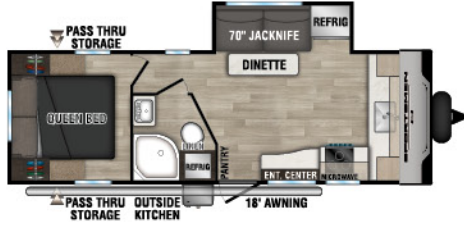

231FKKSE

UWV - 5,300 | Exterior Length - 27' 5" | Sleeps - 4