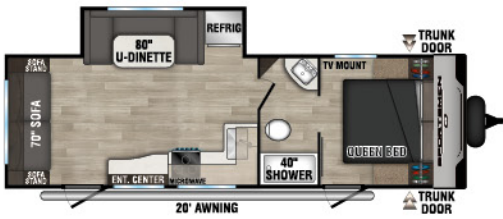

RECREATIONAL
VEHICLES

SPORTSMEN

SE

VALUE-PACKED TRAVEL TRAILERS

221RESE

UWV - 5,210 | Exterior Length - 27' 2" | Sleeps - 6

231FKKSE

UWV - 5,300 | Exterior Length - 27' 5" | Sleeps - 4

241RKSE

UWV - 5,500 | Exterior Length - 28' 2" | Sleeps - 5

251RSSE

UWV - 5,720 | Exterior Length - 29' 7" | Sleeps - 6

260BHSE

UWV - 4,870 | Exterior Length - 28' 7" | Sleeps - 9

261BHKSE

UWV - 6,090 | Exterior Length - 31' 7" | Sleeps - 9

301DBSE UYW - 6,180 | Exterior Length - 32'10" | Sleeps - 8

303QBSE UYW - 7,600 | Exterior Length - 34'7" | Sleeps - 5

332BHKSE UYW - 7,440 | Exterior Length - 37'3" | Sleeps - 10

TOY HAULERS

250THSE - TOY HAULER
UYW - 5,300 | Exterior Length - 29'1" | Sleeps - 6

270THSE - TOY HAULER
UYW - 5,400 | Exterior Length - 30'10" | Sleeps - 6

Sportsmen SE