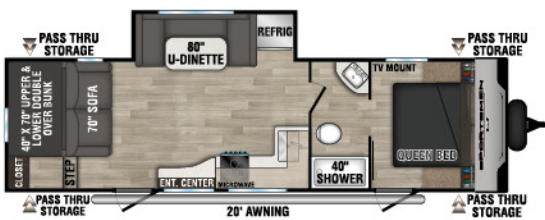

241RKSE

UWV - 5,500 | Exterior Length - 28' 2" | Sleeps - 5

251RSSE

UWV - 5,720 | Exterior Length - 29' 7" | Sleeps - 6

260BHSE

UWV - 4,870 | Exterior Length - 28' 7" | Sleeps - 9

261BHKSE

UWV - 6,090 | Exterior Length - 31' 7" | Sleeps - 9

270BHSE

UWV - 5,180 | Exterior Length - 31' 5" | Sleeps - 6

281BHSE UWV - 6,160 | Exterior Length - 32' 7" | Sleeps - 9

NEW
292RBKSE UWV - 6,690 | Exterior Length - 32' 2" | Sleeps - 5

2024 SPORTSMEN SE

301BHKSE UYW - 6,310 | Exterior Length - 32'10" | Sleeps - 10

301DBSE UYW - 6,180 | Exterior Length - 32'10" | Sleeps - 8

303QBSE UYW - 7,600 | Exterior Length - 34'7" | Sleeps - 5

332BHKSE UYW - 7,440 | Exterior Length - 37'3" | Sleeps - 10

TOY HAULERS

250THSE - TOY HAULER
UYW - 5,300 | Exterior Length - 29'1" | Sleeps - 6

270THSE - TOY HAULER
UYW - 5,400 | Exterior Length - 30'10" | Sleeps - 6

Sportsmen SE