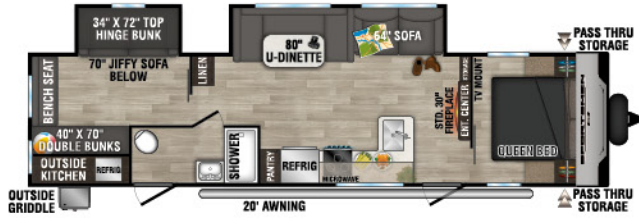

241RKSE

UWV - 5,500 | Exterior Length - 28' 2" | Sleeps - 5

251RSSE

UWV - 5,720 | Exterior Length - 29' 7" | Sleeps - 6

260BHSE

UWV - 4,870 | Exterior Length - 28' 7" | Sleeps - 9

261BHKSE

UWV - 6,090 | Exterior Length - 31' 7" | Sleeps - 9

270BHSE

UWV - 5,180 | Exterior Length - 31' 5" | Sleeps - 6

281BHSE UWV - 6,160 | Exterior Length - 32' 7" | Sleeps - 9

NEW
292RBKSE UWV - 6,690 | Exterior Length - 32' 2" | Sleeps - 5

2024 SPORTSMEN SE

301BHKSE UYW - 6,310 | Exterior Length - 32'10" | Sleeps - 10

301DBSE UYW - 6,180 | Exterior Length - 32'10" | Sleeps - 8

303QBSE UYW - 7,600 | Exterior Length - 34'7" | Sleeps - 5

332BHKSE UYW - 7,440 | Exterior Length - 37'3" | Sleeps - 10

TOY HAULERS

250THSE - TOY HAULER
UYW - 5,300 | Exterior Length - 29'1" | Sleeps - 6

270THSE - TOY HAULER
UYW - 5,400 | Exterior Length - 30'10" | Sleeps - 6

Sportsmen SE