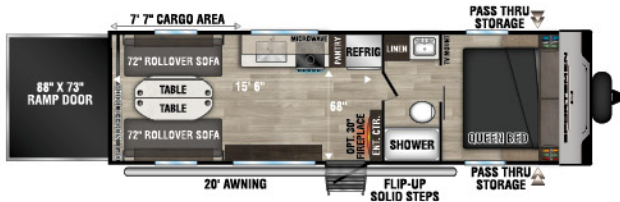

301DBSE UYW - 6,180 | Exterior Length - 32'10" | Sleeps - 8

303QBSE UYW - 7,600 | Exterior Length - 34'7" | Sleeps - 5

332BHKSE UYW - 7,440 | Exterior Length - 37'3" | Sleeps - 10

TOY HAULERS

250THSE - TOY HAULER
UYW - 5,300 | Exterior Length - 29'1" | Sleeps - 6

270THSE - TOY HAULER
UYW - 5,400 | Exterior Length - 30'10" | Sleeps - 6

Sportsmen SE