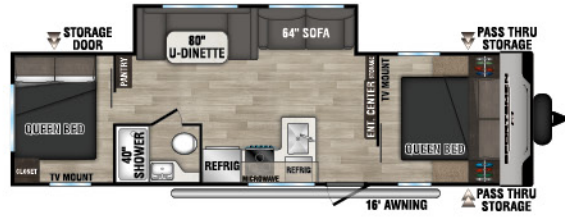

270BHSE

UWV - 5,180 | Exterior Length - 31' 5" | Sleeps - 6

281BHSE UWV - 6,160 | Exterior Length - 32' 7" | Sleeps - 9

NEW
292RBKSE UWV - 6,690 | Exterior Length - 32' 2" | Sleeps - 5

2024 SPORTSMEN SE

301BHKSE UYW - 6,310 | Exterior Length - 32'10" | Sleeps - 10

301DBSE UYW - 6,180 | Exterior Length - 32'10" | Sleeps - 8

303QBSE UYW - 7,600 | Exterior Length - 34'7" | Sleeps - 5

332BHKSE UYW - 7,440 | Exterior Length - 37'3" | Sleeps - 10

TOY HAULERS

250THSE - TOY HAULER
UYW - 5,300 | Exterior Length - 29'1" | Sleeps - 6

270THSE - TOY HAULER
UYW - 5,400 | Exterior Length - 30'10" | Sleeps - 6

Sportsmen SE